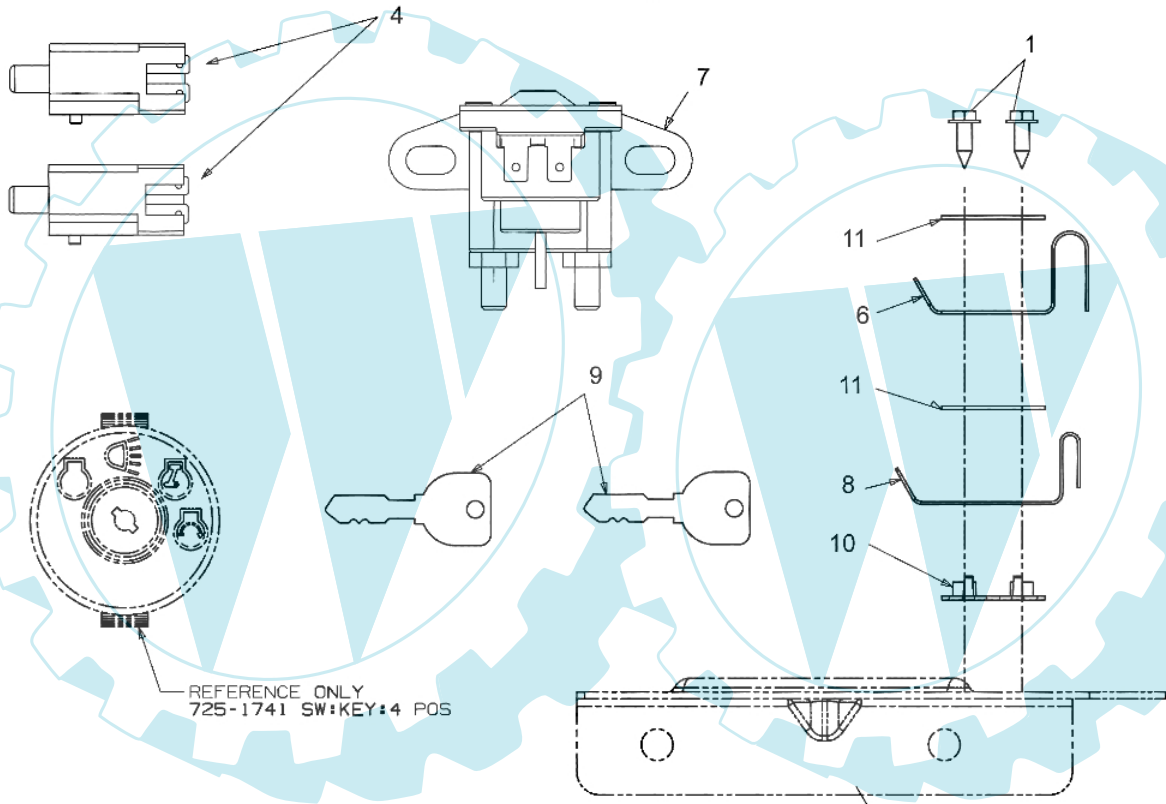

REFERENCE ONLY
725-1741 SW:KEY:4 POS

SEAT BRACKET FOR REFERENCE ONLY