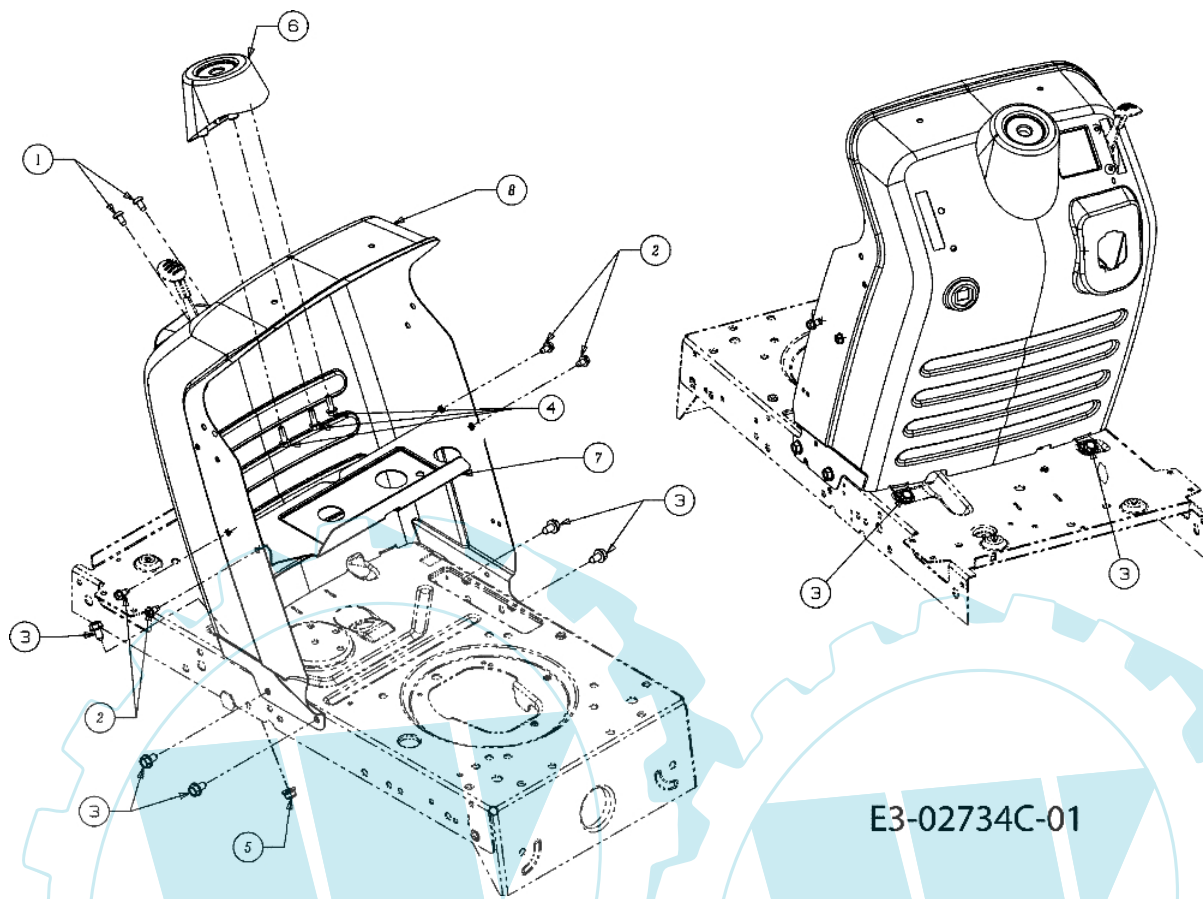

Kabelbaum /
Harness B&S - TEC

5

GROUND HARDWARE

REFERENCE ONLY
725-1741 SW:KEY:4 POS

SEAT BRACKET FOR REFERENCE ONLY

E3-02735B-01

Bild Nr.	Anz.	Teilenummer	Beschreibung	Technische Nachricht
1	2	C7100227	Schraube	
2	1	C7100599	Schraube	
3	2	C7250157	Schelle	
4	1	C72504363	Schalter	
5	1	C72504433	Schelle	
6	1	C7251303	Duese	
7	1	C72504439	Schalter	
8	1	C7251439	Schalter	
9	2	C7251744	Schlüssel	
10	1	C7260278	Platte	
11	2	C7260279	Platte	
12	1	C7360222	Scheibe	
13	1	C78304903	Platte	

E3-02734C-01

Bild Nr.	Anz.	Teilenummer	Beschreibung	Technische Nachricht
1	2	C71004483	Schraube	
2	4	C7100599	Schraube	
3	6	C7100604A	Schraube	
4	3	C7100895	Schraube	
5	1	C71204063	Mutter	
6	1	C73104945	Deckel	
7	1	C78304584	Blech	
8	1	C78304873	Instrumententafel	