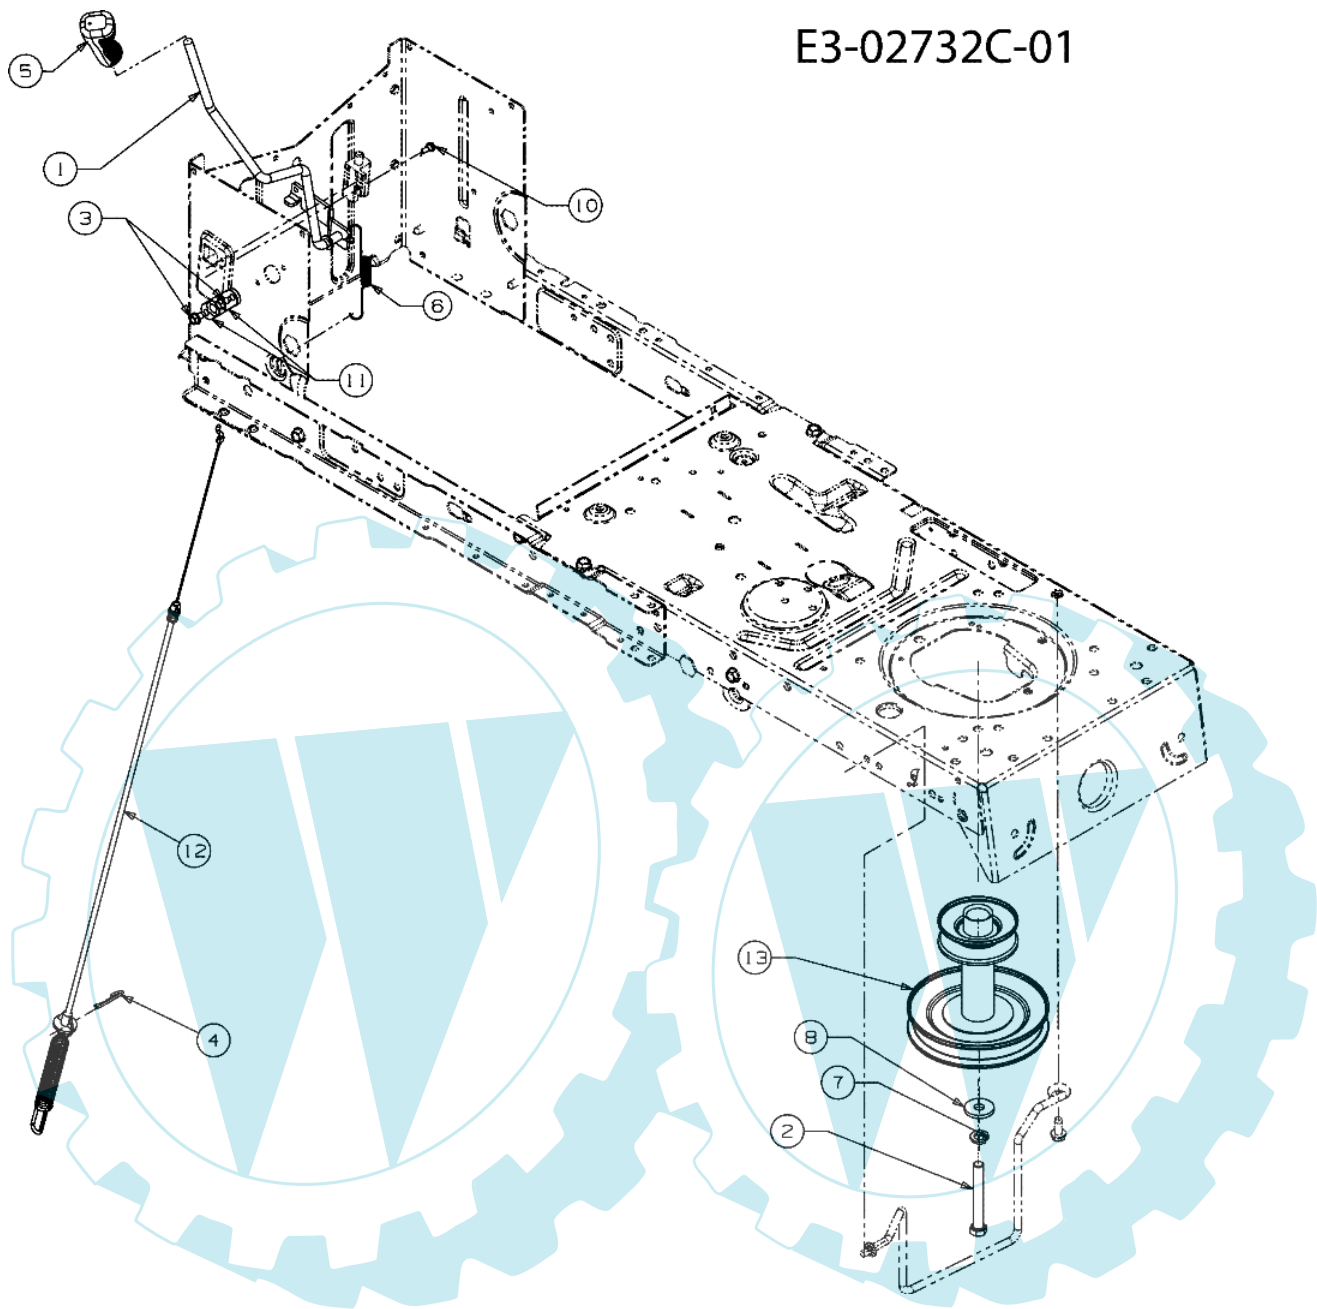

28

E3-02743A-01

Bild Nr.	Anz.	Teilenummer	Beschreibung	Technische Nachricht
1		C7320614	Scheibe	
2		C7160231	Scheibe	
3		C7360336	Scheibe	
3A		C7360337	Scheibe	
3B		C7360349	Lager	
4		C7360335	Scheibe	
5		C7101325	Schraube	
6		C71904017	Deckel	
7		C7111109	Welle	
8		C7410335	Lager	
9		C7171464	Rad	
10		C7160108	Scheibe	
11		C7410340	Buchse	
12		C7210338	Dichtung	
13		C61804041	Differential	
14		C7410336	Halter	
15		C71704056	Kegelrad	
16		C71804045	Kragen	
17		C71104134	Welle	
18		C7360495	Lager	
18A		C7360494	Scheibe	
19		C7410337	Halter	
20		C6110011	Gabel	
21		C7410862	Kugel	
22		C7320863	Feder	
23		C71904018	Deckel	
24		C7170678	Vergaserdeckel	
25		C7610202	Schneidblatt	
26		C7101206	Schraube	
27		C6610001	Bremse	
28		C61804034	Antrieb	

POLO 97/13,5 T Cat.2008 - Haube-grill

Bild Nr.	Anz.	Teilenummer	Beschreibung	Technische Nachricht
1	2	C7100376	Schraube	
2	4	C71004483	Schraube	
3	2	C71004484	Schraube	
4	2	C7100599	Schraube	
5	2	C7100642	Schraube	
6	2	C7100778	Schraube	
7	2	C7100895	Schraube	
8	2	C7100924	Schraube	
9	6	C7120292	Mutter	
10	2	C71204063	Mutter	
11	2	C71204064	Mutter	
12	2	C7250963	Glühlampe	
13	2	C7260201	Scheibe	
14	1	C73104960	Gatter	
15	1	C73105078C	Überzug	
16	1	C7312118A	Blende	
17	4	C7363078	Scheibe	
18	1	C7472138	Halter	
19	2	C7500566A	Buchse	
20	1	C78307834010	Haube orange	
21	1	C7830784APO	Seitenteil rechts orange	
22	1	C78307854010	Seitenteil links orange	
23	1	C7312430	Etikette	

E3-02732C-01

Bild Nr.	Anz.	Teilenummer	Beschreibung	Technische Nachricht
1	1	C64704096	Hebel	
2	1	C71004608	Schraube	
3	2	C7100599	Schraube	
4	1	C7140145	Splint	
5	1	C72004049A	Handgriff	
6	1	C73204276A	Feder	
7	1	C7360171	Scheibe	
8	1	C7360322	Scheibe	
10	1	C73804237A	Schraube	
11	2	C74104119	Buchse	
12	1	C74604173B	Kabel	
13	1	C75604196A	Riemenscheibe	