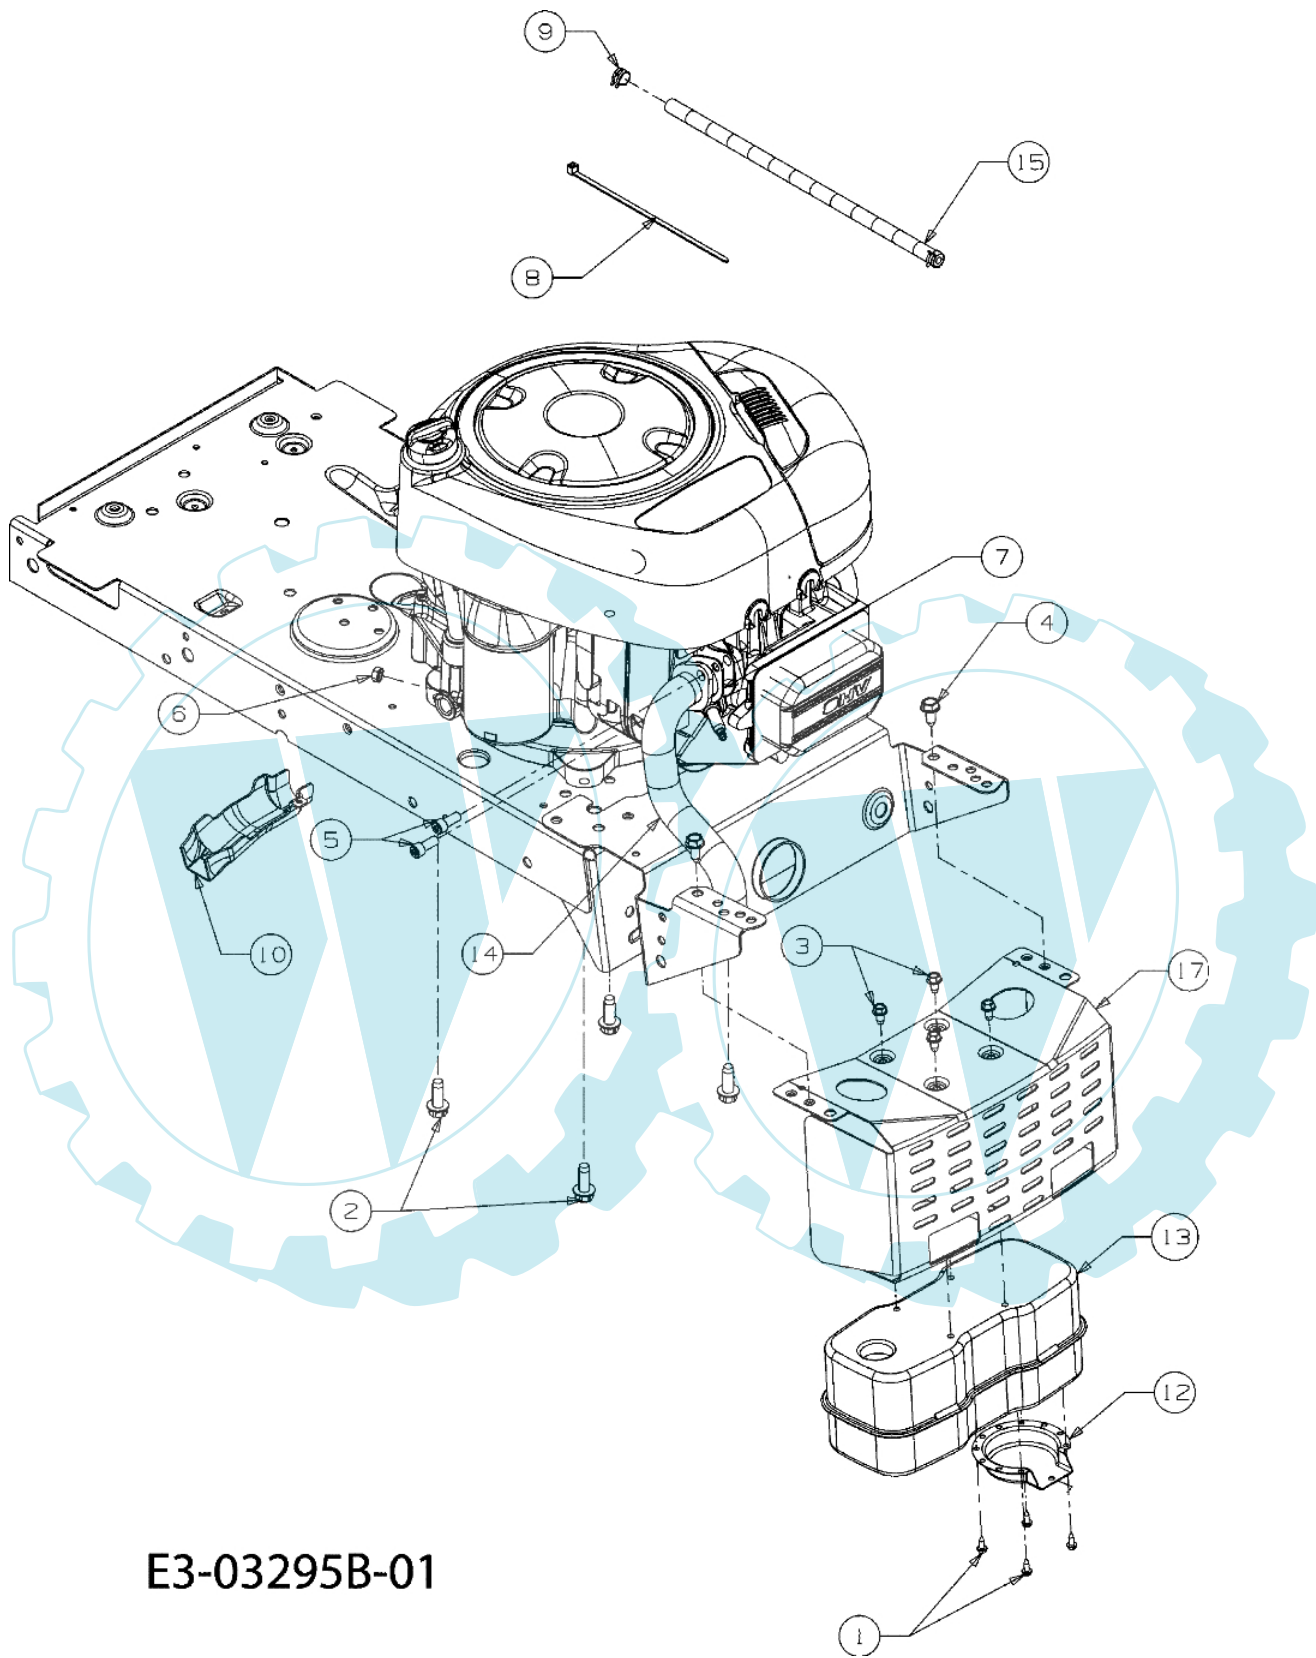

E3-03295B-01

Bild Nr.	Anz.	Teilenummer	Beschreibung	Technische Nachricht
1	4	C7100227	Schraube	
2	4	C71004683	Schraube	
3	4	C7100599	Schraube	
4	2	C7100726	Schraube	
5	2	C7101314A	Schraube	
6	1	C7120271	Mutter	
7	1	C7210208	Dichtung	
8	1	C7250157	Schelle	
9	2	C7260205	Schelle	
10	1	C73105628	Schlauchklemme	
12	1	C7510564B	Deflector	
13	1	C7510617B	Auspuff	
14	1	C7510816B	Auspuff	
15	1	C75110349	Kraftstoffleitung	
17	1	C7830615E	Schultz