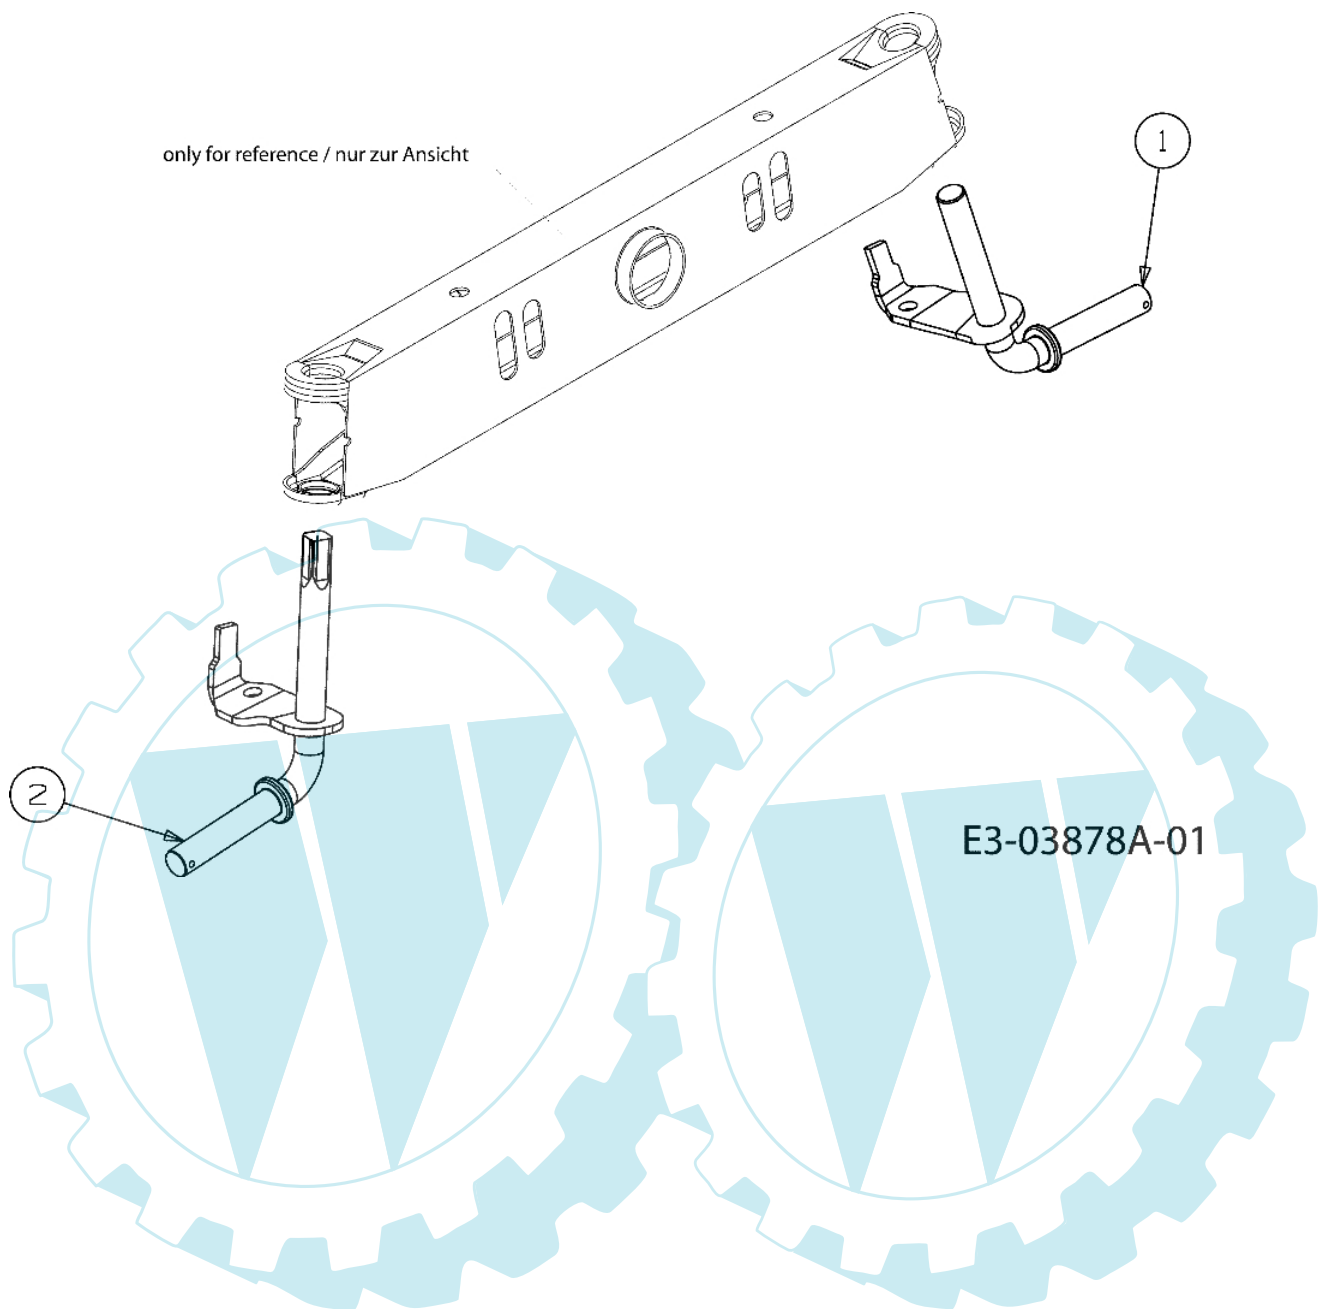

28

E3-02743A-01

Bild Nr.	Anz.	Teilenummer	Beschreibung	Technische Nachricht
1		C7320614	Scheibe	
2		C7160231	Scheibe	
3		C7360336	Scheibe	
3A		C7360337	Scheibe	
3B		C7360349	Lager	
4		C7360335	Scheibe	
5		C7101325	Schraube	
6		C71904017	Deckel	
7		C7111109	Welle	
8		C7410335	Lager	
9		C7171464	Rad	
10		C7160108	Scheibe	
11		C7410340	Buchse	
12		C7210338	Dichtung	
13		C61804041	Differential	
14		C7410336	Halter	
15		C71704056	Kegelrad	
16		C71804045	Kragen	
17		C71104134	Welle	
18		C7360495	Lager	
18A		C7360494	Scheibe	
19		C7410337	Halter	
20		C6110011	Gabel	
21		C7410862	Kugel	
22		C7320863	Feder	
23		C71904018	Deckel	
24		C7170678	Vergaserdeckel	
25		C7610202	Schneidblatt	
26		C7101206	Schraube	
27		C6610001	Bremse	
28		C61804034	Antrieb	

E3-02732C-01

Bild Nr.	Anz.	Teilenummer	Beschreibung	Technische Nachricht
1	1	C64704096	Hebel	
2	1	C71004608	Schraube	
3	2	C7100599	Schraube	
4	1	C7140145	Splint	
5	1	C72004049A	Handgriff	
6	1	C73204276A	Feder	
7	1	C7360171	Scheibe	
8	1	C7360322	Scheibe	
10	1	C73804237A	Schraube	
11	2	C74104119	Buchse	
12	1	C74604173B	Kabel	
13	1	C75604196A	Riemenscheibe	

Bild Nr.	Anz.	Teilenummer	Beschreibung	Technische Nachricht
1	1	C7320602A	Feder	
2	1	C6310220	Deflector	
3	1	C7260106	Deckel	
4	1	C7110792	Stift	
5	1	C7031693A	Halter	
6	1	C7312631	Deflektor	

Bild Nr.	Anz.	Teilenummer	Beschreibung	Technische Nachricht
1	1	C63804007	Achse	
2	1	C63804008	Achse	

1

Bild Nr.	Anz.	Teilenummer	Beschreibung	Technische Nachricht
1	1	C7251741	Schalter	

POLO 97/13,5 T Cat.2008 - Schaltplan

725-0157 TO SECURE HEADLIGHT LEAD
WIRE & (1) TO SECURE HARNESS TO HITCH BOX

Nicht abgebildet / Not shown