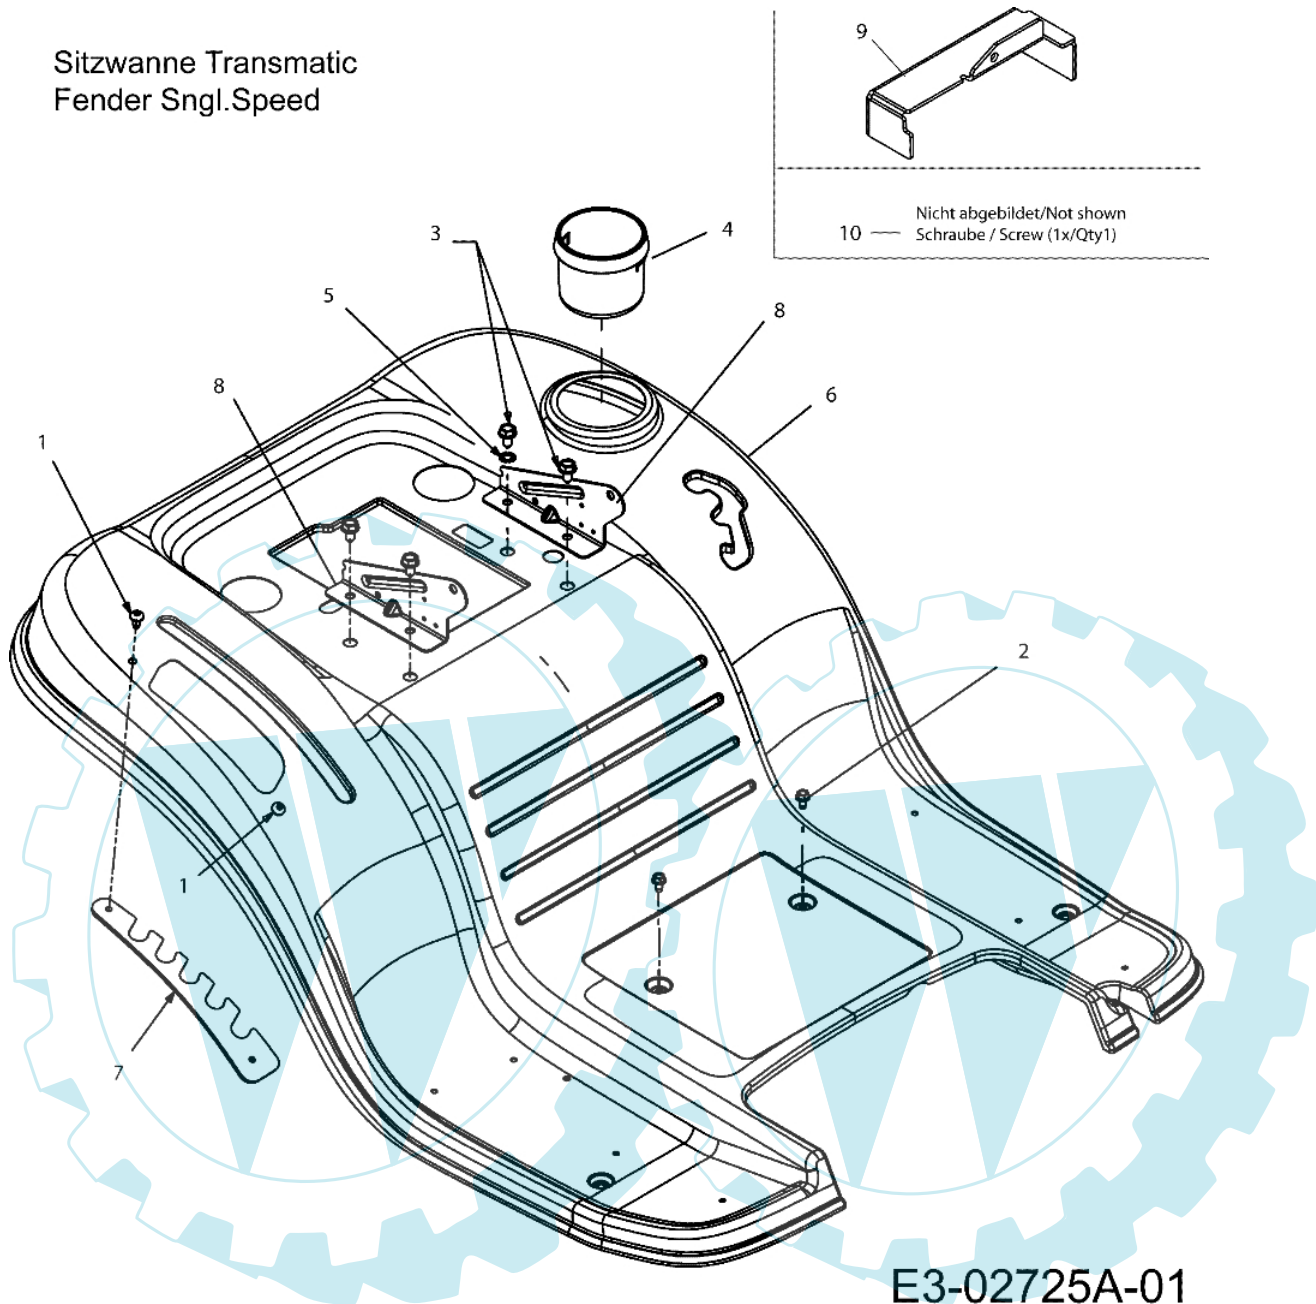

Sitzwanne Transmatic
Fender Sngl.Speed

Nicht abgebildet/Not shown
10 — Schraube / Screw (1x/Qty1)

E3-02725A-01

Bild Nr.	Anz.	Teilenummer	Beschreibung	Technische Nachricht
1	1	C71004483	Schraube	
2	2	C7100599	Schraube	
3	4	C7101611B	Schraube	
4	1	C73104591A	Halter	
5	1	C7360607	Scheibe	
6	1	C783045874010	Sitzwanne orange	
7	1	C78304732	Platte	
8	2	C7831489C	Blech	
9	1	C78304877	Abdeckung	
10	1	C7100224	Schraube