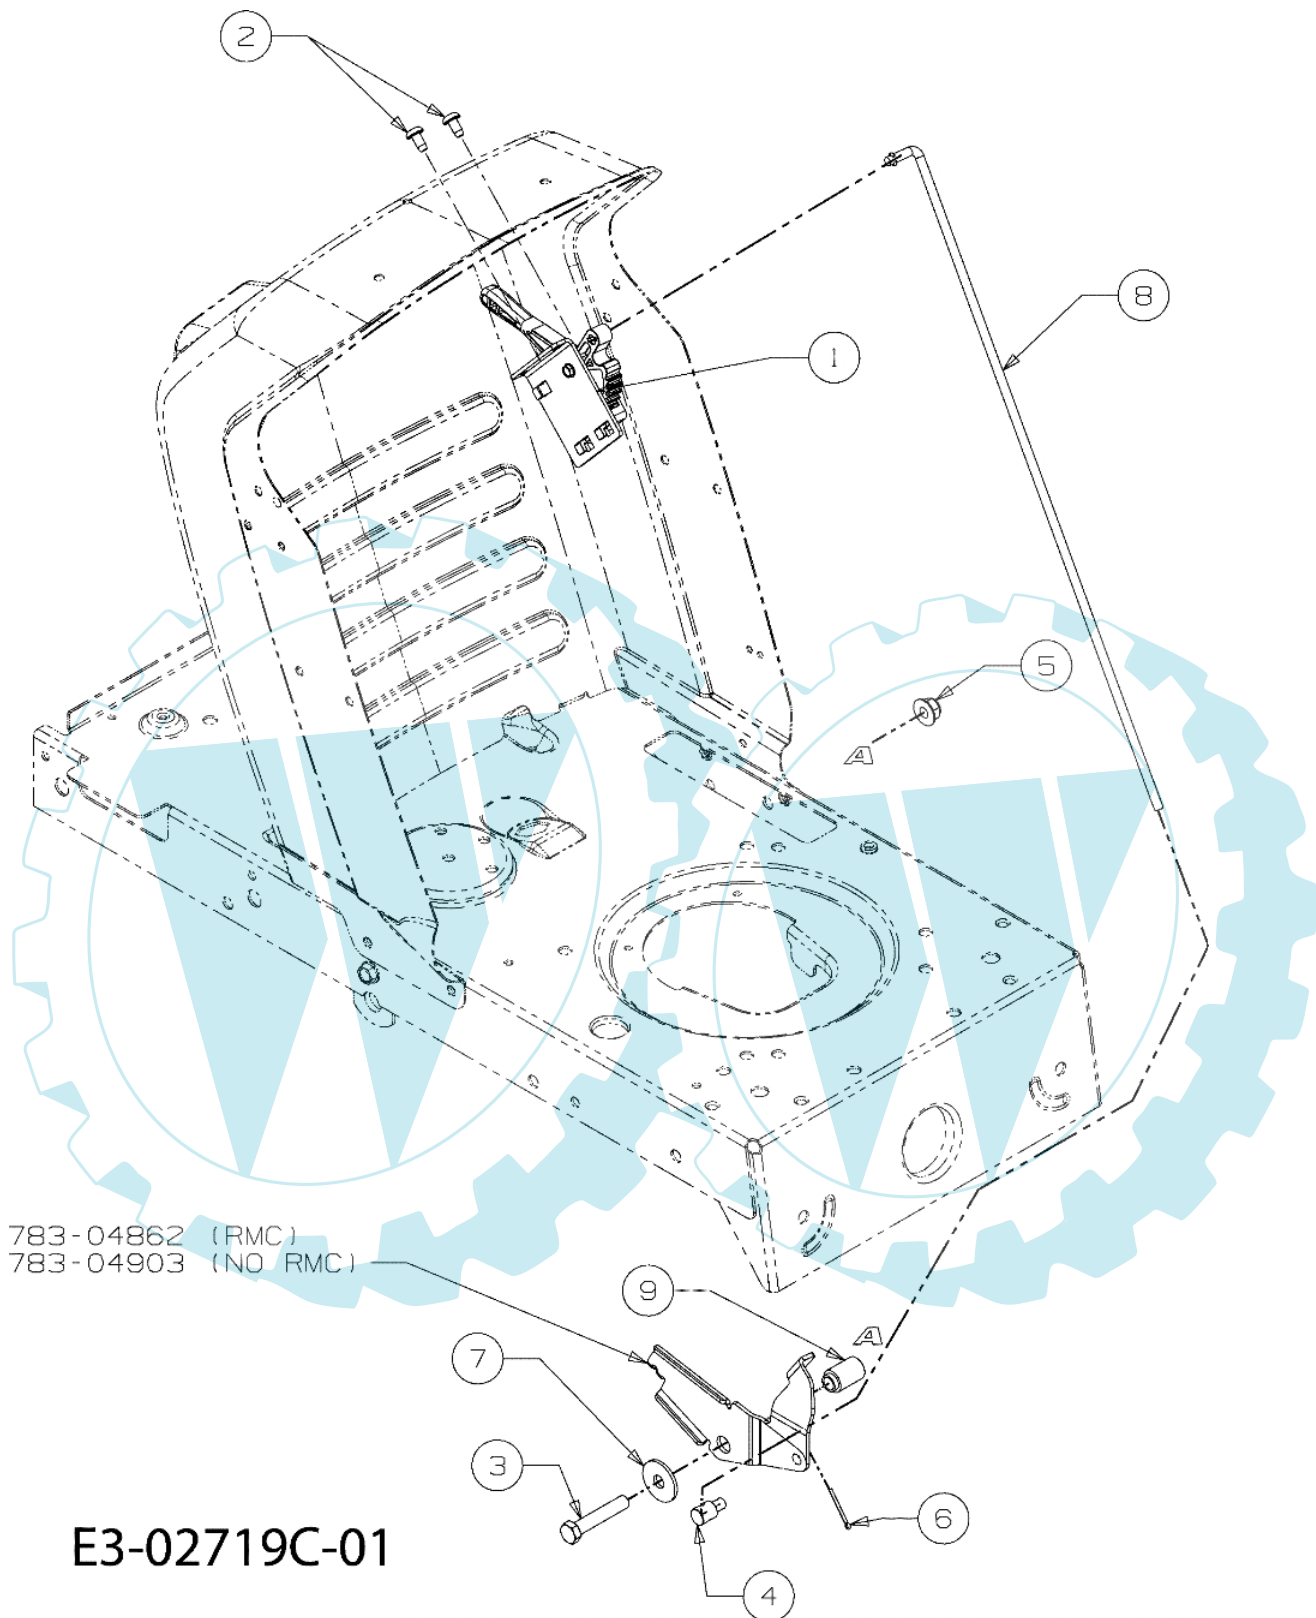

POLO 97/13,5 T Cat.2008 - Vordere achse

E3-02700A-01

Bild Nr.	Anz.	Teilenummer	Beschreibung	Technische Nachricht
1	1	C61704024	Zahnsegment	
2	1	C7100376	Schraube	
3	1	C7100643	Schraube	
4	1	C7101309	Schraube	
5	1	C7103180	Schraube	
6	1	C7120240	Mutter	
7	1	C7120262	Mutter	
8	4	C71204063	Mutter	
10	1	C7230448A	Dichtung	
11	1	C7360242	Scheibe	
13	1	C73804141	Schraube	
14	1	C7380919	Spurstange	
15	1	C74104124	Flansch	
16	1	C7410475	Buchse	
17	1	C74704298	Steuersaeule	
18	1	C7480389	Scheibe	
19	1	C74804065	Arm	
20	1	C74804068	Distanzstuck	
21	1	C75004418	Distanzstuck	
22	1	C78304644	Platte	

E3-02323B-01

Bild Nr.	Anz.	Teilenummer	Beschreibung	Technische Nachricht
1	2	C71004666	Schraube	
2	2	C7120271	Mutter	
3	1	C7251705D	Batterie	

POLO 97/13,5 T Cat.2008 - Rahmen

E3-02717B-01

Bild Nr.	Anz.	Teilenummer	Beschreibung	Technische Nachricht
1	1	C17962	Platte	
2	1	C68304163B	Rahmen	
3	1	C68304195	Platte	
4	2	C7100134	Mutter	
5	2	C7100224	Schraube	
6	6	C7100604A	Schraube	
7	2	C7100642	Schraube	
8	2	C7101260A	Schraube	
9	3	C7103008	Schraube	
10	2	C71204063	Mutter	
11	4	C71204064	Mutter	
12	3	C7120429	Mutter	
13	2	C73204035	Feder	
14	2	C7360173	Scheibe	
15	1	C7360222	Scheibe	
16	1	C74704385	Haltestange	
17	1	C78304548A	Platte	
18	1	C78304637	Platte	
19	1	C78304753	Platte	
20	1	C78304869	Sitz	

E3-03850A-01

Bild Nr.	Anz.	Teilenummer	Beschreibung	Technische Nachricht
1	2	C71004030	Schraube	
2	3	C7100599	Schraube	
3	3	C7100726	Schraube	
4	1	C7260201	Scheibe	
5	1	C73105586	Abdeckung	
6	1	C73105613A	Abdeckung	
7	1	C78305085	Abdeckung	
8	1	C78305086	Abdeckung	
9	1	C78305107	Abdeckung	
10	1	C78305295	Abdeckung	