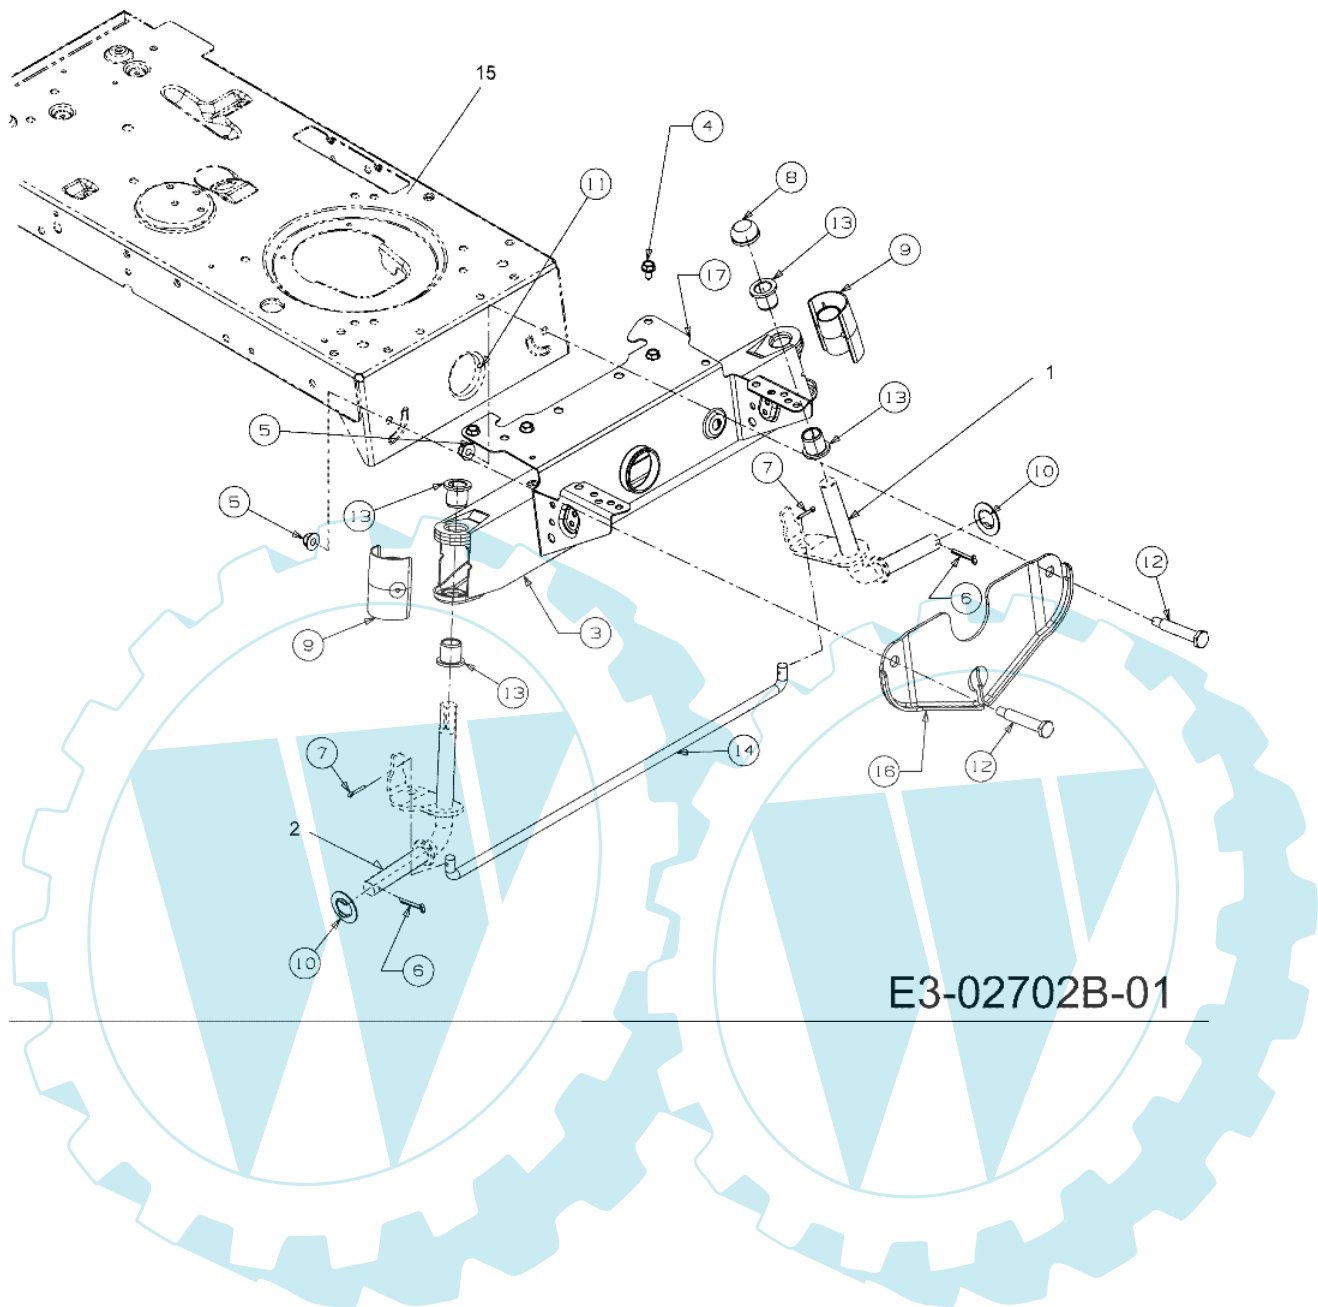

POLO 97/13,5 T Cat.2008 - Vordere achse

E3-02700A-01

Bild Nr.	Anz.	Teilenummer	Beschreibung	Technische Nachricht
1	1	C61704024	Zahnsegment	
2	1	C7100376	Schraube	
3	1	C7100643	Schraube	
4	1	C7101309	Schraube	
5	1	C7103180	Schraube	
6	1	C7120240	Mutter	
7	1	C7120262	Mutter	
8	4	C71204063	Mutter	
10	1	C7230448A	Dichtung	
11	1	C7360242	Scheibe	
13	1	C73804141	Schraube	
14	1	C7380919	Spurstange	
15	1	C74104124	Flansch	
16	1	C7410475	Buchse	
17	1	C74704298	Steuersaeule	
18	1	C7480389	Scheibe	
19	1	C74804065	Arm	
20	1	C74804068	Distanzstuck	
21	1	C75004418	Distanzstuck	
22	1	C78304644	Platte	

POLO 97/13,5 T Cat.2008 - Vordere achse

E3-02702B-01

Bild Nr.	Anz.	Teilenummer	Beschreibung	Technische Nachricht
1	1	C63804007	Achse	
2	1	C63804008	Achse	
3	1	C6830128B	Vorn achse	
4	4	C7100604A	Schraube	
5	2	C71204065	Mutter	
6	2	C71404039	Splint	
7	2	C7140474	Splint	
8	1	C7260341	Stopfen	
9	2	C7311291A	Deckel	
10	2	C73604228	Scheibe	
11	1	C7373007	Scheibe	
12	2	C73804128	Schraube	
13	4	C7410660A	Flansch	
14	1	C74704299A	Verbindungsstange	
15	1	C78304549	Rahmen	
16	1	C78304568	Platte	
17	1	C78304601B	Achstraverse	

E3-02015A-01

Bild Nr.	Anz.	Teilenummer	Beschreibung	Technische Nachricht
1	1	C63104028	Lenkrad	
2	1	C73104039	Deckel	

POLO 97/13,5 T Cat.2008 - Sitzplatte

E3-02714B-01

Bild Nr.	Anz.	Teilenummer	Beschreibung	Technische Nachricht
1	2	C71004482	Schraube	
2	2	C71204063	Mutter	
3	2	C7260201	Scheibe	
4	1	C7321184	Feder	
5	2	C7360242	Scheibe	
6	2	C7380296	Schraube	
7	2	C73804012A	Schraube	
8	1	C7830209D	Hebel	
9	1	C78304081B	Halter	