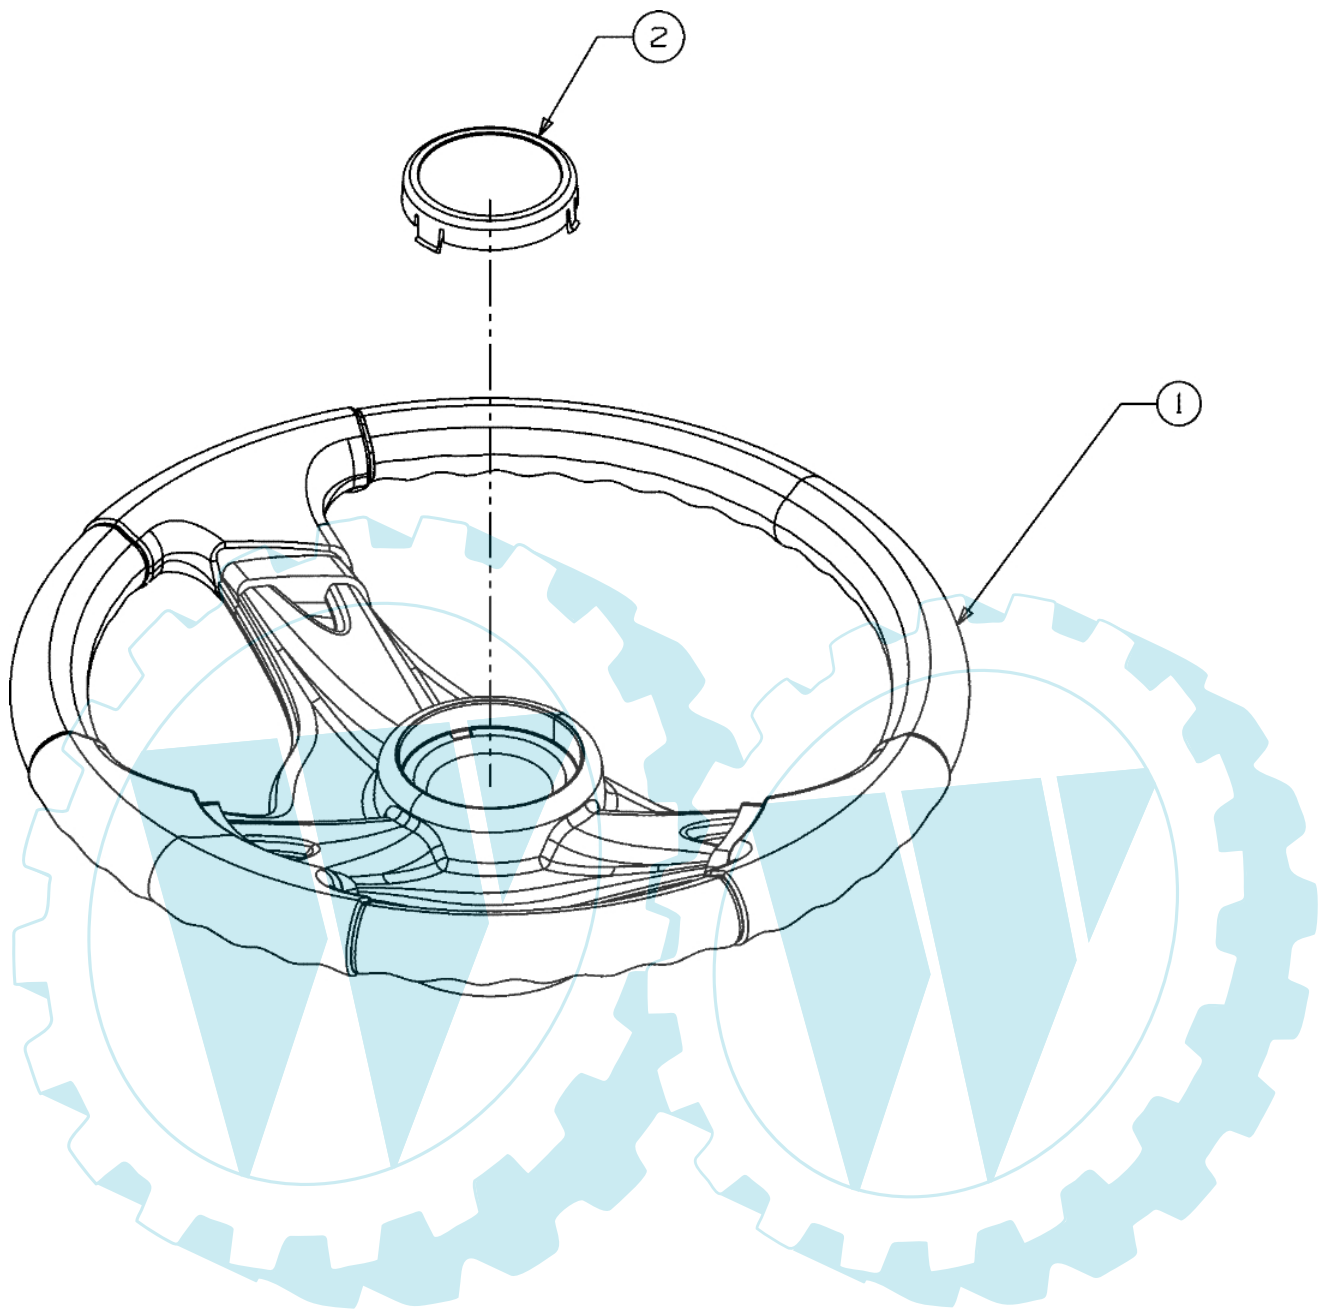

POLO 97/13,5 T Cat.2008 - Vordere achse

E3-02702B-01

Bild Nr.	Anz.	Teilenummer	Beschreibung	Technische Nachricht
1	1	C63804007	Achse	
2	1	C63804008	Achse	
3	1	C6830128B	Vorn achse	
4	4	C7100604A	Schraube	
5	2	C71204065	Mutter	
6	2	C71404039	Splint	
7	2	C7140474	Splint	
8	1	C7260341	Stopfen	
9	2	C7311291A	Deckel	
10	2	C73604228	Scheibe	
11	1	C7373007	Scheibe	
12	2	C73804128	Schraube	
13	4	C7410660A	Flansch	
14	1	C74704299A	Verbindungsstange	
15	1	C78304549	Rahmen	
16	1	C78304568	Platte	
17	1	C78304601B	Achstraverse	

1

E3-02002B-01

Bild Nr.	Anz.	Teilenummer	Beschreibung	Technische Nachricht
1	2	C7310484A	Deckel	

E3-03295B-01

Bild Nr.	Anz.	Teilenummer	Beschreibung	Technische Nachricht
1	4	C7100227	Schraube	
2	4	C71004683	Schraube	
3	4	C7100599	Schraube	
4	2	C7100726	Schraube	
5	2	C7101314A	Schraube	
6	1	C7120271	Mutter	
7	1	C7210208	Dichtung	
8	1	C7250157	Schelle	
9	2	C7260205	Schelle	
10	1	C73105628	Schlauchklemme	
12	1	C7510564B	Deflector	
13	1	C7510617B	Auspuff	
14	1	C7510816B	Auspuff	
15	1	C75110349	Kraftstoffleitung	
17	1	C7830615E	Schultz	

E3-02015A-01

Bild Nr.	Anz.	Teilenummer	Beschreibung	Technische Nachricht
1	1	C63104028	Lenkrad	
2	1	C73104039	Deckel	

POLO 97/13,5 T Cat.2008 - Sitzplatte

E3-02714B-01

Bild Nr.	Anz.	Teilenummer	Beschreibung	Technische Nachricht
1	2	C71004482	Schraube	
2	2	C71204063	Mutter	
3	2	C7260201	Scheibe	
4	1	C7321184	Feder	
5	2	C7360242	Scheibe	
6	2	C7380296	Schraube	
7	2	C73804012A	Schraube	
8	1	C7830209D	Hebel	
9	1	C78304081B	Halter	