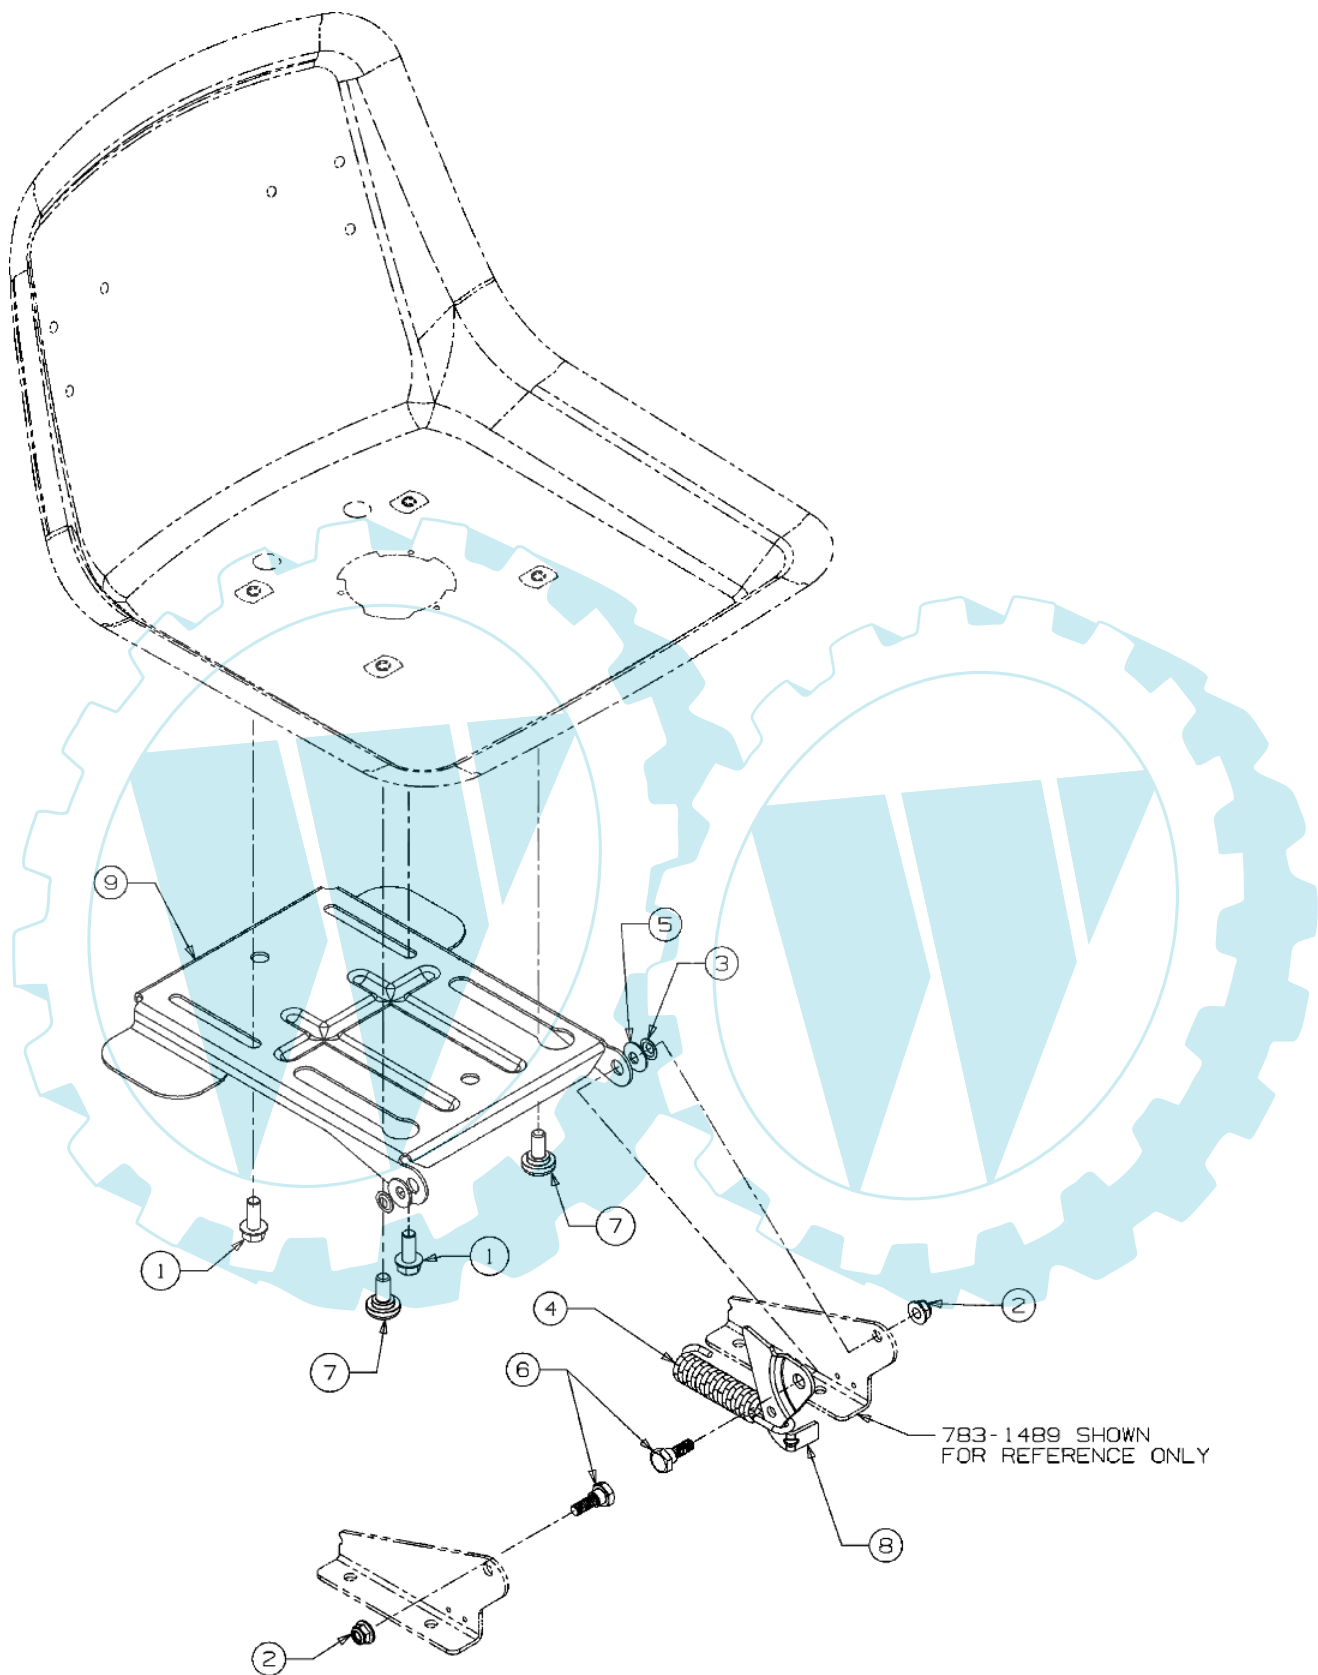

POLO 97/13,5 T Cat.2008 - Vordere achse

E3-02702B-01

Bild Nr.	Anz.	Teilenummer	Beschreibung	Technische Nachricht
1	1	C63804007	Achse	
2	1	C63804008	Achse	
3	1	C6830128B	Vorn achse	
4	4	C7100604A	Schraube	
5	2	C71204065	Mutter	
6	2	C71404039	Splint	
7	2	C7140474	Splint	
8	1	C7260341	Stopfen	
9	2	C7311291A	Deckel	
10	2	C73604228	Scheibe	
11	1	C7373007	Scheibe	
12	2	C73804128	Schraube	
13	4	C7410660A	Flansch	
14	1	C74704299A	Verbindungsstange	
15	1	C78304549	Rahmen	
16	1	C78304568	Platte	
17	1	C78304601B	Achstraverse	

1

E3-02002B-01

Bild Nr.	Anz.	Teilenummer	Beschreibung	Technische Nachricht
1	2	C7310484A	Deckel	

E3-03295B-01

Bild Nr.	Anz.	Teilenummer	Beschreibung	Technische Nachricht
1	4	C7100227	Schraube	
2	4	C71004683	Schraube	
3	4	C7100599	Schraube	
4	2	C7100726	Schraube	
5	2	C7101314A	Schraube	
6	1	C7120271	Mutter	
7	1	C7210208	Dichtung	
8	1	C7250157	Schelle	
9	2	C7260205	Schelle	
10	1	C73105628	Schlauchklemme	
12	1	C7510564B	Deflector	
13	1	C7510617B	Auspuff	
14	1	C7510816B	Auspuff	
15	1	C75110349	Kraftstoffleitung	
17	1	C7830615E	Schultz	

E3-02015A-01

Bild Nr.	Anz.	Teilenummer	Beschreibung	Technische Nachricht
1	1	C63104028	Lenkrad	
2	1	C73104039	Deckel	

POLO 97/13,5 T Cat.2008 - Sitzplatte

E3-02714B-01

Bild Nr.	Anz.	Teilenummer	Beschreibung	Technische Nachricht
1	2	C71004482	Schraube	
2	2	C71204063	Mutter	
3	2	C7260201	Scheibe	
4	1	C7321184	Feder	
5	2	C7360242	Scheibe	
6	2	C7380296	Schraube	
7	2	C73804012A	Schraube	
8	1	C7830209D	Hebel	
9	1	C78304081B	Halter	