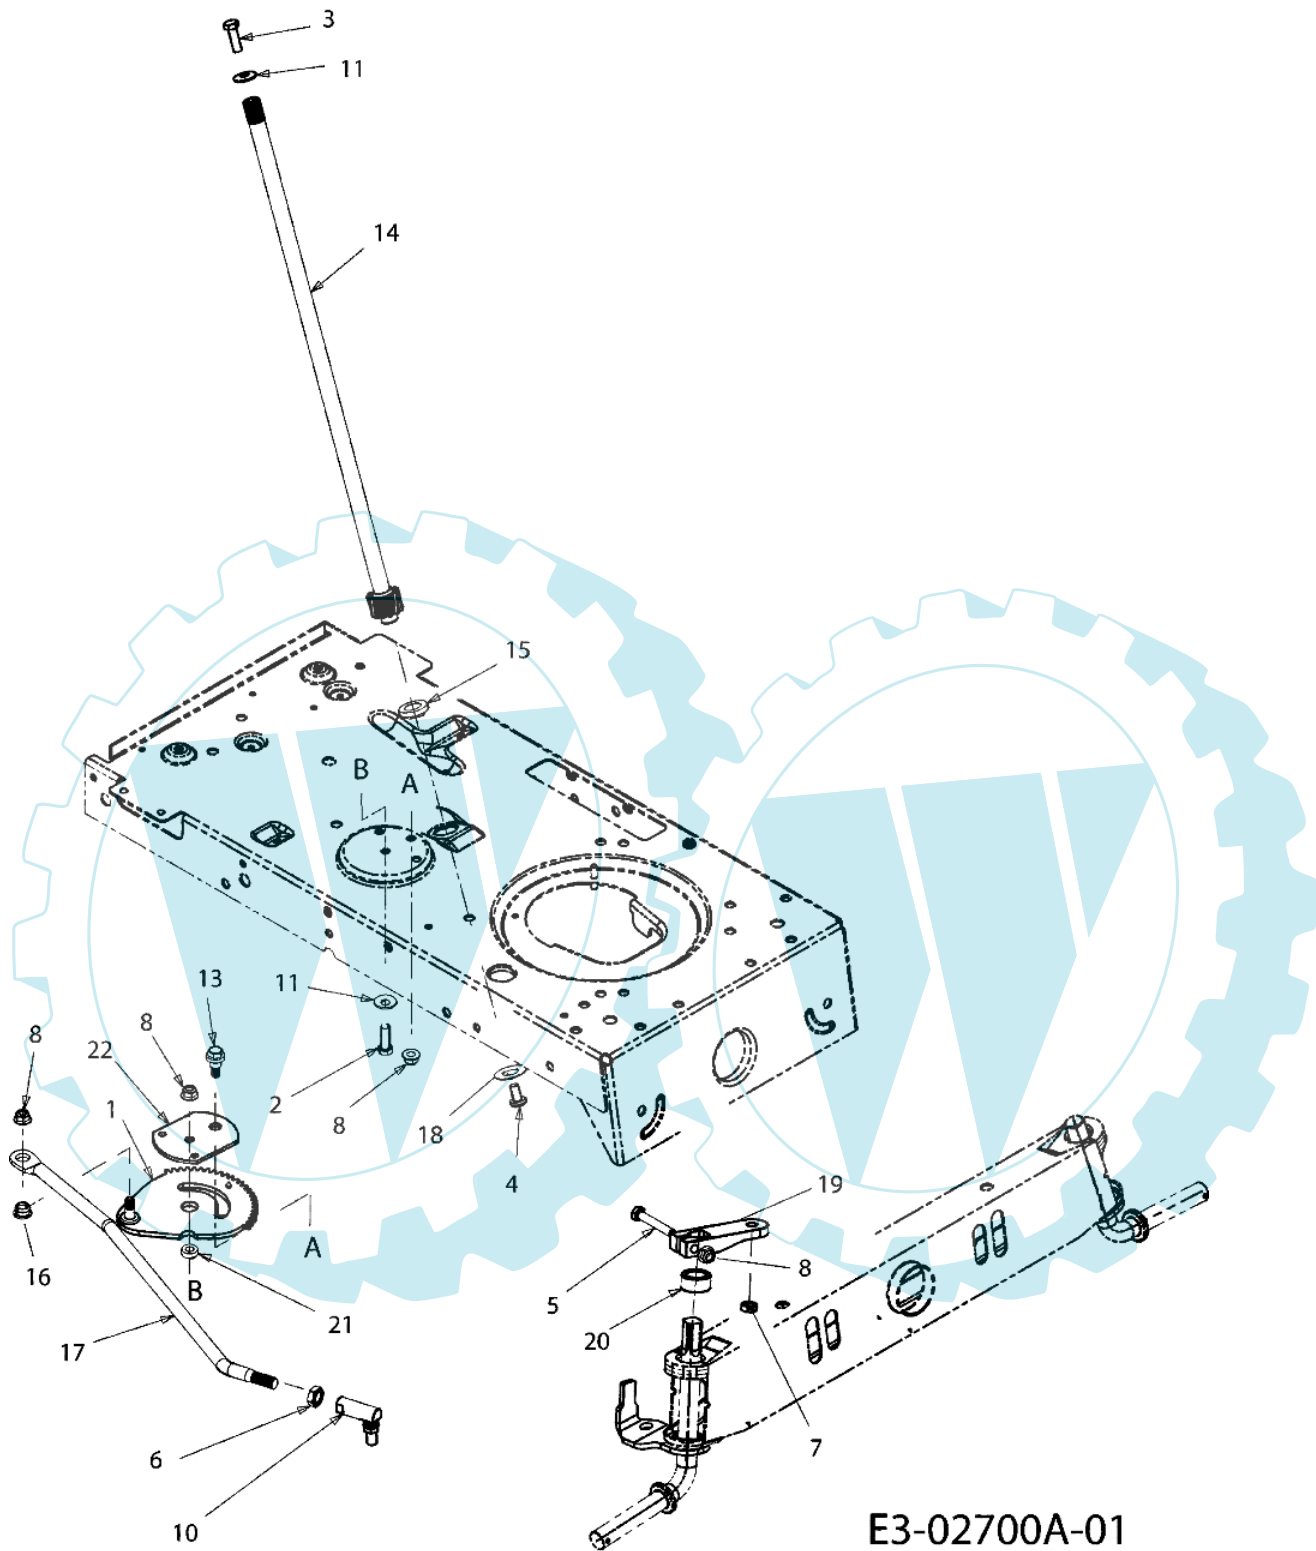

POLO 97/13,5 T Cat.2008 - Vordere achse

E3-02700A-01

Bild Nr.	Anz.	Teilenummer	Beschreibung	Technische Nachricht
1	1	C61704024	Zahnsegment	
2	1	C7100376	Schraube	
3	1	C7100643	Schraube	
4	1	C7101309	Schraube	
5	1	C7103180	Schraube	
6	1	C7120240	Mutter	
7	1	C7120262	Mutter	
8	4	C71204063	Mutter	
10	1	C7230448A	Dichtung	
11	1	C7360242	Scheibe	
13	1	C73804141	Schraube	
14	1	C7380919	Spurstange	
15	1	C74104124	Flansch	
16	1	C7410475	Buchse	
17	1	C74704298	Steuersaeule	
18	1	C7480389	Scheibe	
19	1	C74804065	Arm	
20	1	C74804068	Distanzstuck	
21	1	C75004418	Distanzstuck	
22	1	C78304644	Platte	

POLO 97/13,5 T Cat.2008 - Vordere achse

E3-02702B-01

Bild Nr.	Anz.	Teilenummer	Beschreibung	Technische Nachricht
1	1	C63804007	Achse	
2	1	C63804008	Achse	
3	1	C6830128B	Vorn achse	
4	4	C7100604A	Schraube	
5	2	C71204065	Mutter	
6	2	C71404039	Splint	
7	2	C7140474	Splint	
8	1	C7260341	Stopfen	
9	2	C7311291A	Deckel	
10	2	C73604228	Scheibe	
11	1	C7373007	Scheibe	
12	2	C73804128	Schraube	
13	4	C7410660A	Flansch	
14	1	C74704299A	Verbindungsstange	
15	1	C78304549	Rahmen	
16	1	C78304568	Platte	
17	1	C78304601B	Achstraverse	

E3-02015A-01

Bild Nr.	Anz.	Teilenummer	Beschreibung	Technische Nachricht
1	1	C63104028	Lenkrad	
2	1	C73104039	Deckel	

POLO 97/13,5 T Cat.2008 - Sitzplatte

E3-02714B-01

Bild Nr.	Anz.	Teilenummer	Beschreibung	Technische Nachricht
1	2	C71004482	Schraube	
2	2	C71204063	Mutter	
3	2	C7260201	Scheibe	
4	1	C7321184	Feder	
5	2	C7360242	Scheibe	
6	2	C7380296	Schraube	
7	2	C73804012A	Schraube	
8	1	C7830209D	Hebel	
9	1	C78304081B	Halter	