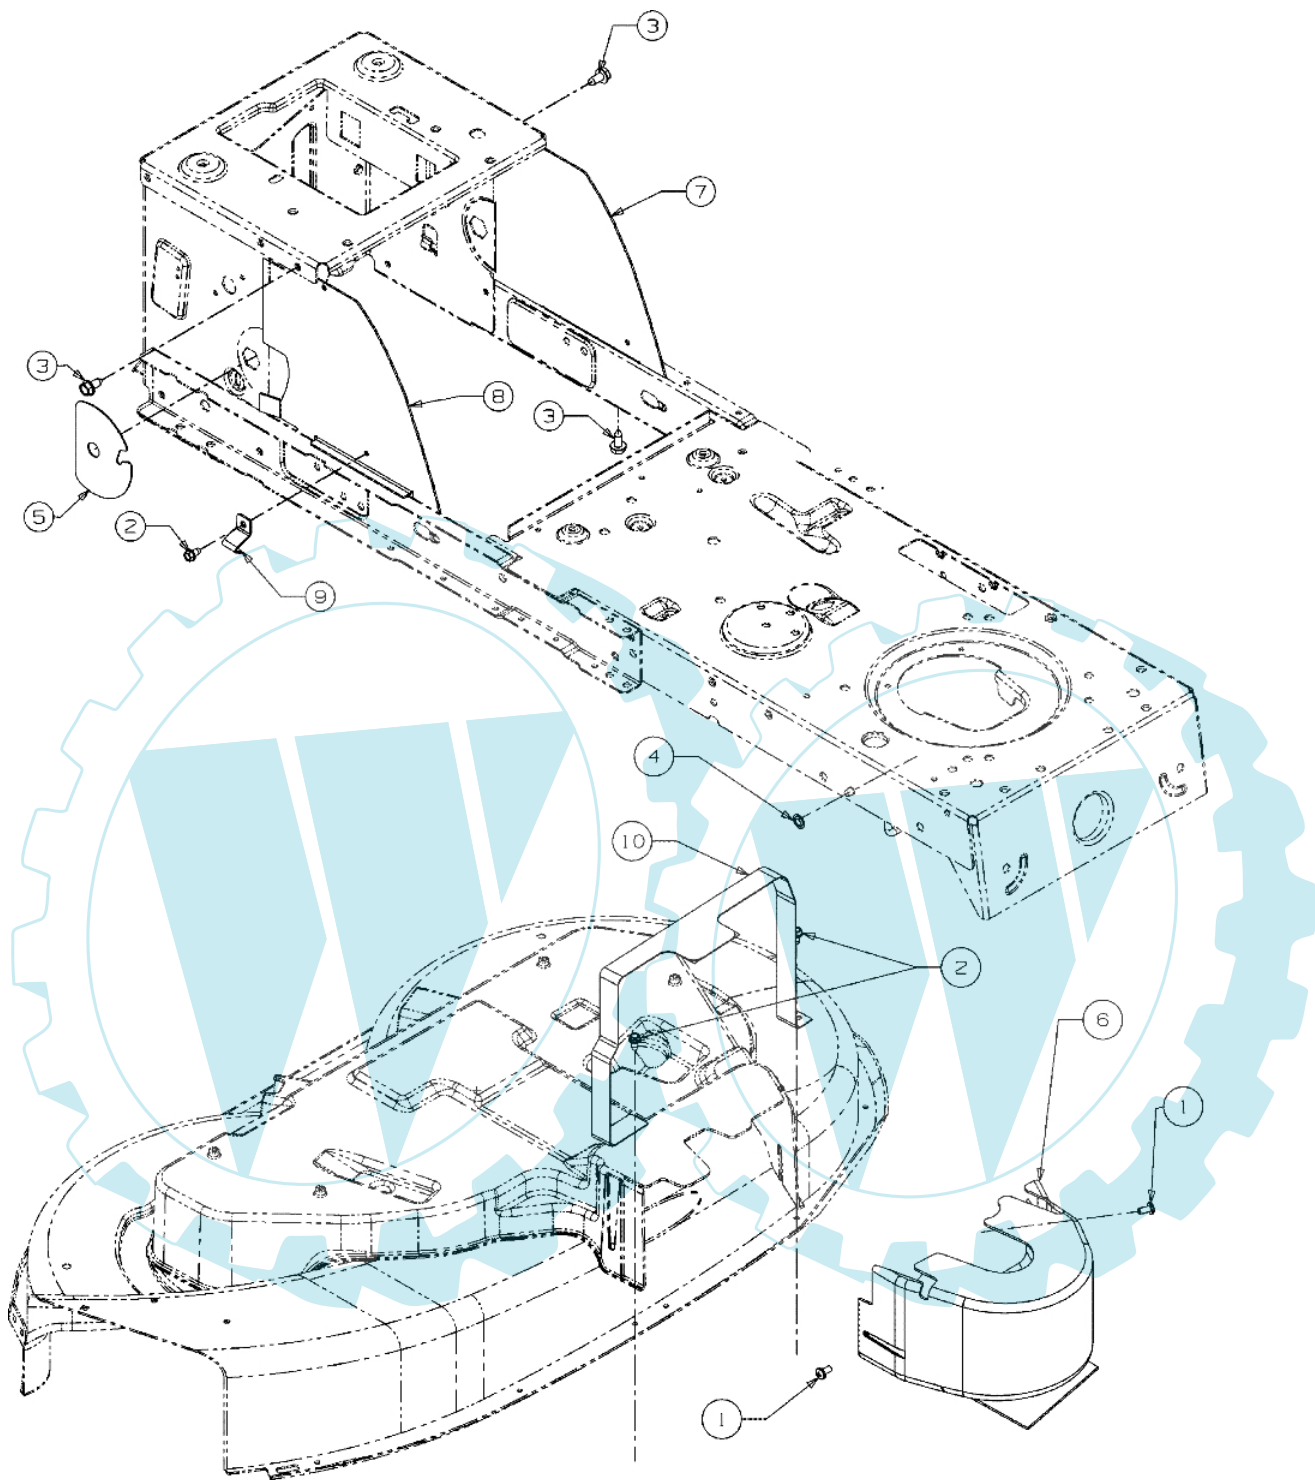

E3-02015A-01

Bild Nr.	Anz.	Teilenummer	Beschreibung	Technische Nachricht
1	1	C63104028	Lenkrad	
2	1	C73104039	Deckel	

POLO 97/13,5 T Cat.2008 - Sitzplatte

E3-02714B-01

Bild Nr.	Anz.	Teilenummer	Beschreibung	Technische Nachricht
1	2	C71004482	Schraube	
2	2	C71204063	Mutter	
3	2	C7260201	Scheibe	
4	1	C7321184	Feder	
5	2	C7360242	Scheibe	
6	2	C7380296	Schraube	
7	2	C73804012A	Schraube	
8	1	C7830209D	Hebel	
9	1	C78304081B	Halter	

E3-02323B-01

Bild Nr.	Anz.	Teilenummer	Beschreibung	Technische Nachricht
1	2	C71004666	Schraube	
2	2	C7120271	Mutter	
3	1	C7251705D	Batterie	

POLO 97/13,5 T Cat.2008 - Rahmen

E3-02717B-01

Bild Nr.	Anz.	Teilenummer	Beschreibung	Technische Nachricht
1	1	C17962	Platte	
2	1	C68304163B	Rahmen	
3	1	C68304195	Platte	
4	2	C7100134	Mutter	
5	2	C7100224	Schraube	
6	6	C7100604A	Schraube	
7	2	C7100642	Schraube	
8	2	C7101260A	Schraube	
9	3	C7103008	Schraube	
10	2	C71204063	Mutter	
11	4	C71204064	Mutter	
12	3	C7120429	Mutter	
13	2	C73204035	Feder	
14	2	C7360173	Scheibe	
15	1	C7360222	Scheibe	
16	1	C74704385	Haltestange	
17	1	C78304548A	Platte	
18	1	C78304637	Platte	
19	1	C78304753	Platte	
20	1	C78304869	Sitz	

E3-03850A-01

Bild Nr.	Anz.	Teilenummer	Beschreibung	Technische Nachricht
1	2	C71004030	Schraube	
2	3	C7100599	Schraube	
3	3	C7100726	Schraube	
4	1	C7260201	Scheibe	
5	1	C73105586	Abdeckung	
6	1	C73105613A	Abdeckung	
7	1	C78305085	Abdeckung	
8	1	C78305086	Abdeckung	
9	1	C78305107	Abdeckung	
10	1	C78305295	Abdeckung	