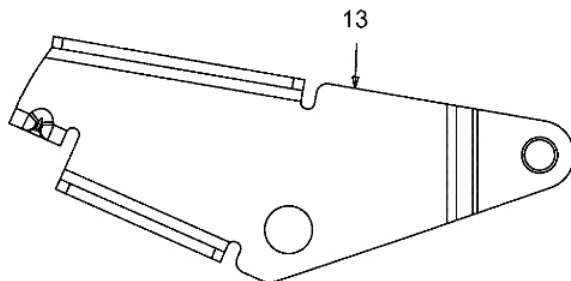

1

Bild Nr.	Anz.	Teilenummer	Beschreibung	Technische Nachricht
1	1	C7251741	Schalter	

POLO 97/13,5 T Cat.2008 - Schaltplan

725-0157 TO SECURE HEADLIGHT LEAD
WIRE & (1) TO SECURE HARNESS TO HITCH BOX

Nicht abgebildet / Not shown

Kabelbaum /
Harness B&S - TEC

5

GROUND HARDWARE

REFERENCE ONLY
725-1741 SW:KEY:4 POS

SEAT BRACKET FOR REFERENCE ONLY

E3-02735B-01

Bild Nr.	Anz.	Teilenummer	Beschreibung	Technische Nachricht
1	2	C7100227	Schraube	
2	1	C7100599	Schraube	
3	2	C7250157	Schelle	
4	1	C72504363	Schalter	
5	1	C72504433	Schelle	
6	1	C7251303	Duese	
7	1	C72504439	Schalter	
8	1	C7251439	Schalter	
9	2	C7251744	Schlüssel	
10	1	C7260278	Platte	
11	2	C7260279	Platte	
12	1	C7360222	Scheibe	
13	1	C78304903	Platte	

E3-02734C-01

Bild Nr.	Anz.	Teilenummer	Beschreibung	Technische Nachricht
1	2	C71004483	Schraube	
2	4	C7100599	Schraube	
3	6	C7100604A	Schraube	
4	3	C7100895	Schraube	
5	1	C71204063	Mutter	
6	1	C73104945	Deckel	
7	1	C78304584	Blech	
8	1	C78304873	Instrumententafel	