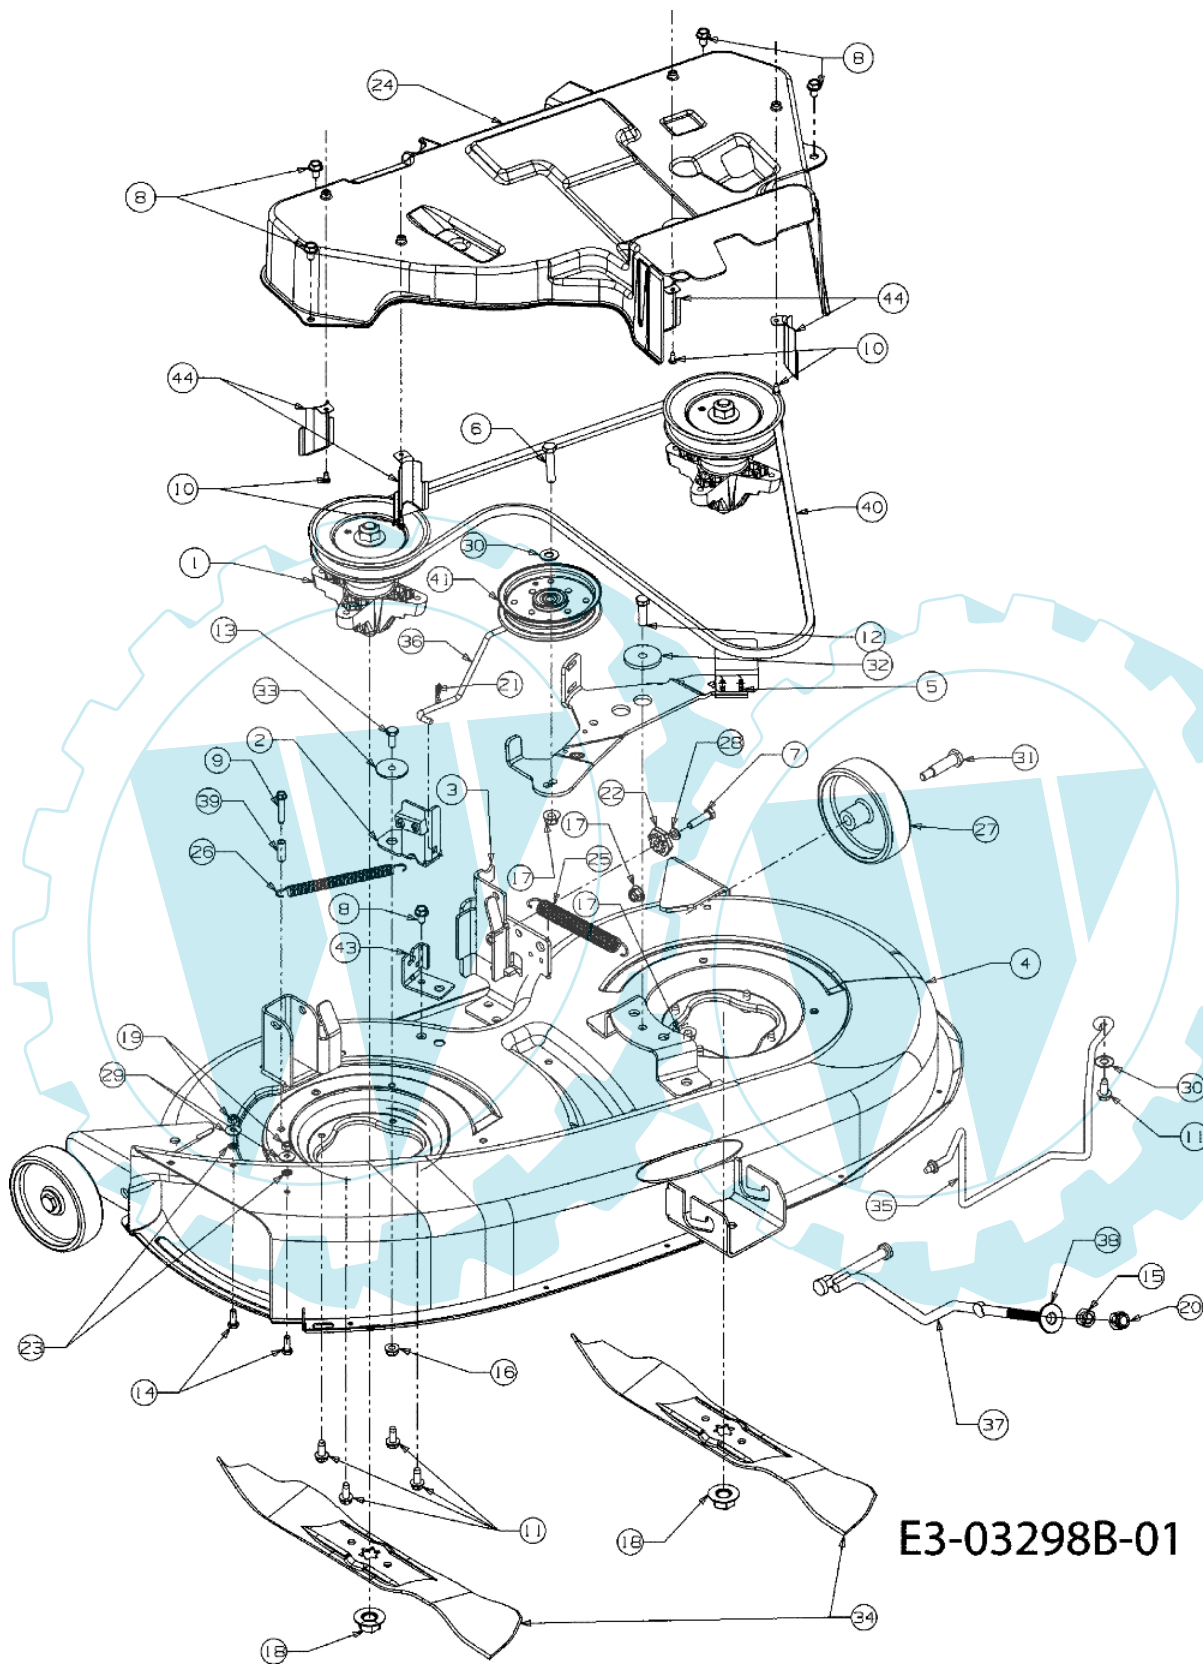

E3-03298B-01

Bild Nr.	Anz.	Teilenummer	Beschreibung	Technische Nachricht
1	2	C61804627	Deckel	
2	1	C68304167	Bremse	
3	1	C68304228	Platte	
4	1	C68304264	Deck	
5	1	C68304352	Bremse	
6	1	C7100347	Schraube	
7	1	C7100528	Schraube	
8	7	C7100604A	Schraube	
9	1	C7100778	Schraube	
10	4	C7100919	Schraube	
11	1	C7101260A	Schraube	
12	1	C7103005	Schraube	
13	1	C7103008	Schraube	
14	2	C7103015	Schraube	
15	1	C7120206	Mutter	
16	1	C71204063	Mutter	
17	4	C71204065	Mutter	
18	2	C7120417A	Mutter	
19	2	C7123006	Mutter	
20	1	C7123083	Mutter	
21	1	C7140104	Splint	
22	1	C71704074	Distanzstück	
23	2	C7260233	Mutter	
24	1	C73105699B	Deckel	
25	1	C73204280B	Feder	
26	1	C73204287	Feder	
27	2	C7340973	Rad	
28	1	C7360119	Scheibe	
29	2	C7360270	Scheibe	
30	2	C7360300	Scheibe	
31	2	C7380373	Schraube	
32	1	C73804162A	Distanzstück	
33	1	C73804166	Distanzstück	
34	2	C7420610A	Blatt	
35	1	C74704332A	Hebel	
36	1	C74704381	Hebel	
37	1	C74704875	Scheibe	
38	1	C74804069	Scheibe	
39	1	C7500566A	Buchse	
40	1	C75404062	Riemen	
41	1	C75604129	Buchse	
43	1	C78304740	Platte	
44	4	C78305497	Führung