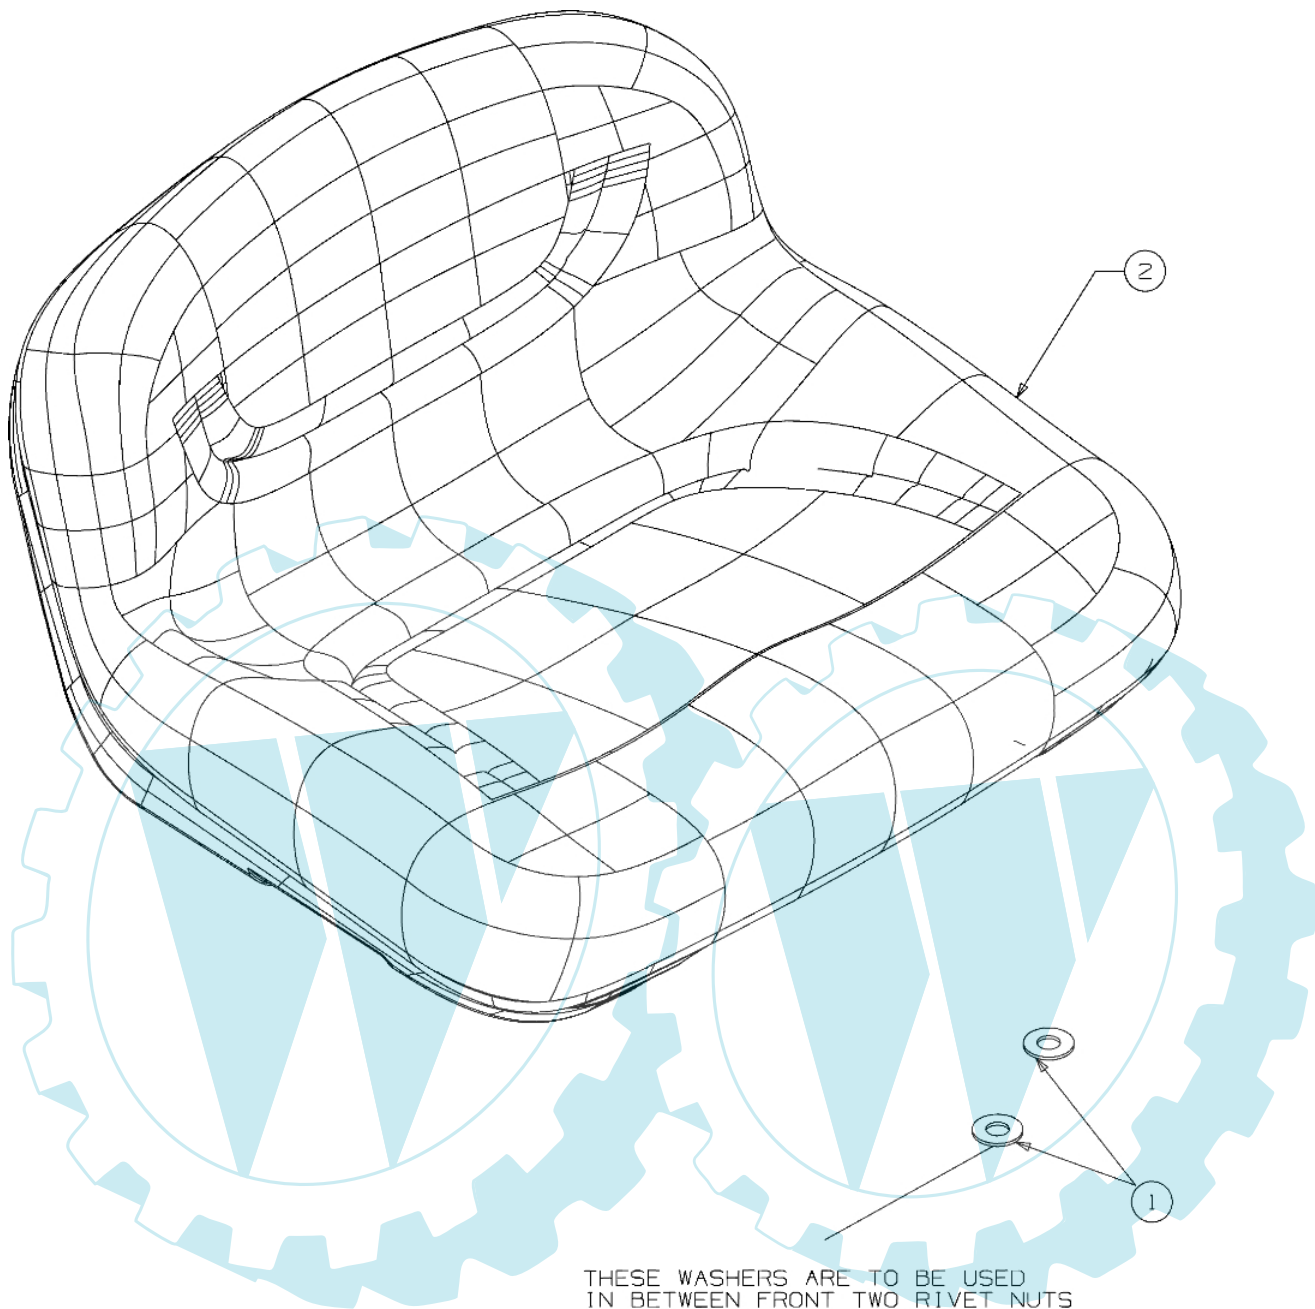

POLO 97/13,5 T Cat.2008 - Vordere achse

E3-02702B-01

Bild Nr.	Anz.	Teilenummer	Beschreibung	Technische Nachricht
1	1	C63804007	Achse	
2	1	C63804008	Achse	
3	1	C6830128B	Vorn achse	
4	4	C7100604A	Schraube	
5	2	C71204065	Mutter	
6	2	C71404039	Splint	
7	2	C7140474	Splint	
8	1	C7260341	Stopfen	
9	2	C7311291A	Deckel	
10	2	C73604228	Scheibe	
11	1	C7373007	Scheibe	
12	2	C73804128	Schraube	
13	4	C7410660A	Flansch	
14	1	C74704299A	Verbindungsstange	
15	1	C78304549	Rahmen	
16	1	C78304568	Platte	
17	1	C78304601B	Achstraverse	

E3-02015A-01

Bild Nr.	Anz.	Teilenummer	Beschreibung	Technische Nachricht
1	1	C63104028	Lenkrad	
2	1	C73104039	Deckel	

POLO 97/13,5 T Cat.2008 - Sitzplatte

E3-02714B-01

Bild Nr.	Anz.	Teilenummer	Beschreibung	Technische Nachricht
1	2	C71004482	Schraube	
2	2	C71204063	Mutter	
3	2	C7260201	Scheibe	
4	1	C7321184	Feder	
5	2	C7360242	Scheibe	
6	2	C7380296	Schraube	
7	2	C73804012A	Schraube	
8	1	C7830209D	Hebel	
9	1	C78304081B	Halter	

E3-02323B-01

Bild Nr.	Anz.	Teilenummer	Beschreibung	Technische Nachricht
1	2	C71004666	Schraube	
2	2	C7120271	Mutter	
3	1	C7251705D	Batterie	

POLO 97/13,5 T Cat.2008 - Rahmen

E3-02717B-01

Bild Nr.	Anz.	Teilenummer	Beschreibung	Technische Nachricht
1	1	C17962	Platte	
2	1	C68304163B	Rahmen	
3	1	C68304195	Platte	
4	2	C7100134	Mutter	
5	2	C7100224	Schraube	
6	6	C7100604A	Schraube	
7	2	C7100642	Schraube	
8	2	C7101260A	Schraube	
9	3	C7103008	Schraube	
10	2	C71204063	Mutter	
11	4	C71204064	Mutter	
12	3	C7120429	Mutter	
13	2	C73204035	Feder	
14	2	C7360173	Scheibe	
15	1	C7360222	Scheibe	
16	1	C74704385	Haltestange	
17	1	C78304548A	Platte	
18	1	C78304637	Platte	
19	1	C78304753	Platte	
20	1	C78304869	Sitz	