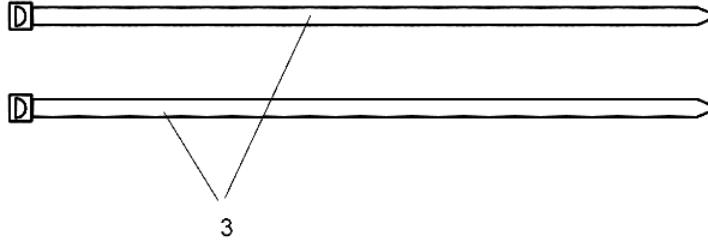

1

Bild Nr.	Anz.	Teilenummer	Beschreibung	Technische Nachricht
1	1	C7251741	Schalter	

POLO 97/13,5 T Cat.2008 - Schaltplan

725-0157 TO SECURE HEADLIGHT LEAD
WIRE & (1) TO SECURE HARNESS TO HITCH BOX

Nicht abgebildet / Not shown