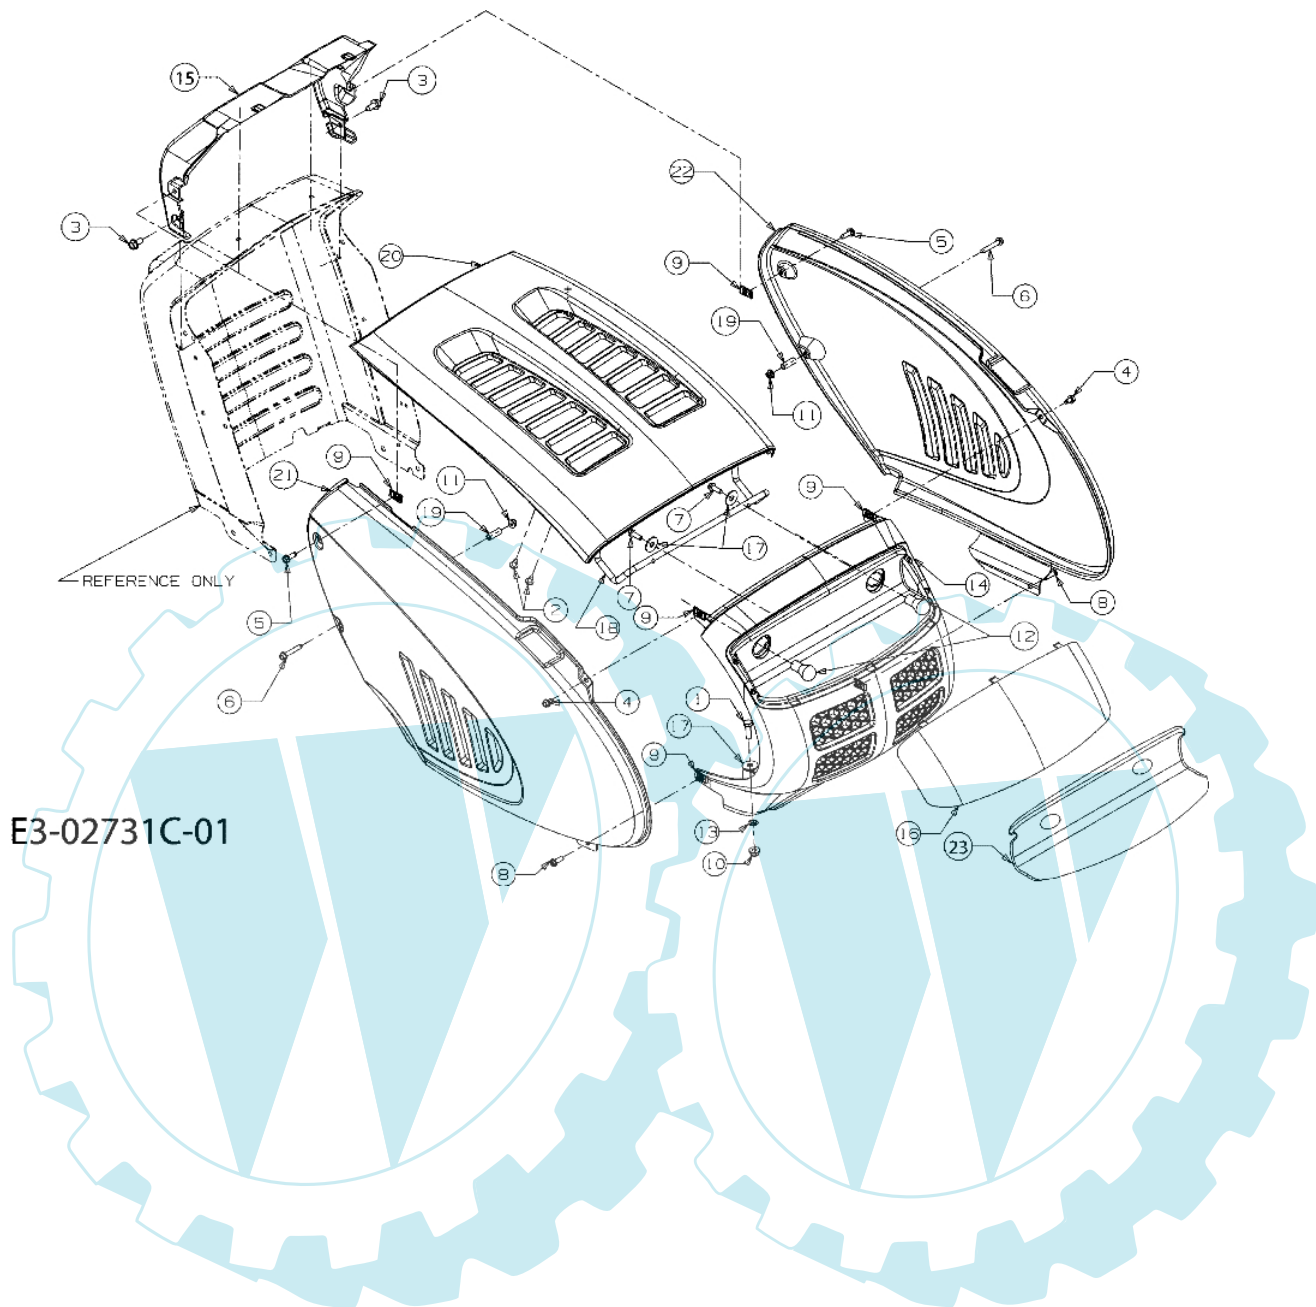

28

E3-02743A-01

Bild Nr.	Anz.	Teilenummer	Beschreibung	Technische Nachricht
1		C7320614	Scheibe	
2		C7160231	Scheibe	
3		C7360336	Scheibe	
3A		C7360337	Scheibe	
3B		C7360349	Lager	
4		C7360335	Scheibe	
5		C7101325	Schraube	
6		C71904017	Deckel	
7		C7111109	Welle	
8		C7410335	Lager	
9		C7171464	Rad	
10		C7160108	Scheibe	
11		C7410340	Buchse	
12		C7210338	Dichtung	
13		C61804041	Differential	
14		C7410336	Halter	
15		C71704056	Kegelrad	
16		C71804045	Kragen	
17		C71104134	Welle	
18		C7360495	Lager	
18A		C7360494	Scheibe	
19		C7410337	Halter	
20		C6110011	Gabel	
21		C7410862	Kugel	
22		C7320863	Feder	
23		C71904018	Deckel	
24		C7170678	Vergaserdeckel	
25		C7610202	Schneidblatt	
26		C7101206	Schraube	
27		C6610001	Bremse	
28		C61804034	Antrieb	

POLO 97/13,5 T Cat.2008 - Haube-grill

Bild Nr.	Anz.	Teilenummer	Beschreibung	Technische Nachricht
1	2	C7100376	Schraube	
2	4	C71004483	Schraube	
3	2	C71004484	Schraube	
4	2	C7100599	Schraube	
5	2	C7100642	Schraube	
6	2	C7100778	Schraube	
7	2	C7100895	Schraube	
8	2	C7100924	Schraube	
9	6	C7120292	Mutter	
10	2	C71204063	Mutter	
11	2	C71204064	Mutter	
12	2	C7250963	Glühlampe	
13	2	C7260201	Scheibe	
14	1	C73104960	Gatter	
15	1	C73105078C	Überzug	
16	1	C7312118A	Blende	
17	4	C7363078	Scheibe	
18	1	C7472138	Halter	
19	2	C7500566A	Buchse	
20	1	C78307834010	Haube orange	
21	1	C7830784APO	Seitenteil rechts orange	
22	1	C78307854010	Seitenteil links orange	
23	1	C7312430	Etikette	

E3-02732C-01

Bild Nr.	Anz.	Teilenummer	Beschreibung	Technische Nachricht
1	1	C64704096	Hebel	
2	1	C71004608	Schraube	
3	2	C7100599	Schraube	
4	1	C7140145	Splint	
5	1	C72004049A	Handgriff	
6	1	C73204276A	Feder	
7	1	C7360171	Scheibe	
8	1	C7360322	Scheibe	
10	1	C73804237A	Schraube	
11	2	C74104119	Buchse	
12	1	C74604173B	Kabel	
13	1	C75604196A	Riemenscheibe	