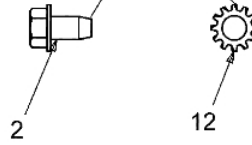

REFERENCE ONLY
725-1741 SW:KEY:4 POS

SEAT BRACKET FOR REFERENCE ONLY