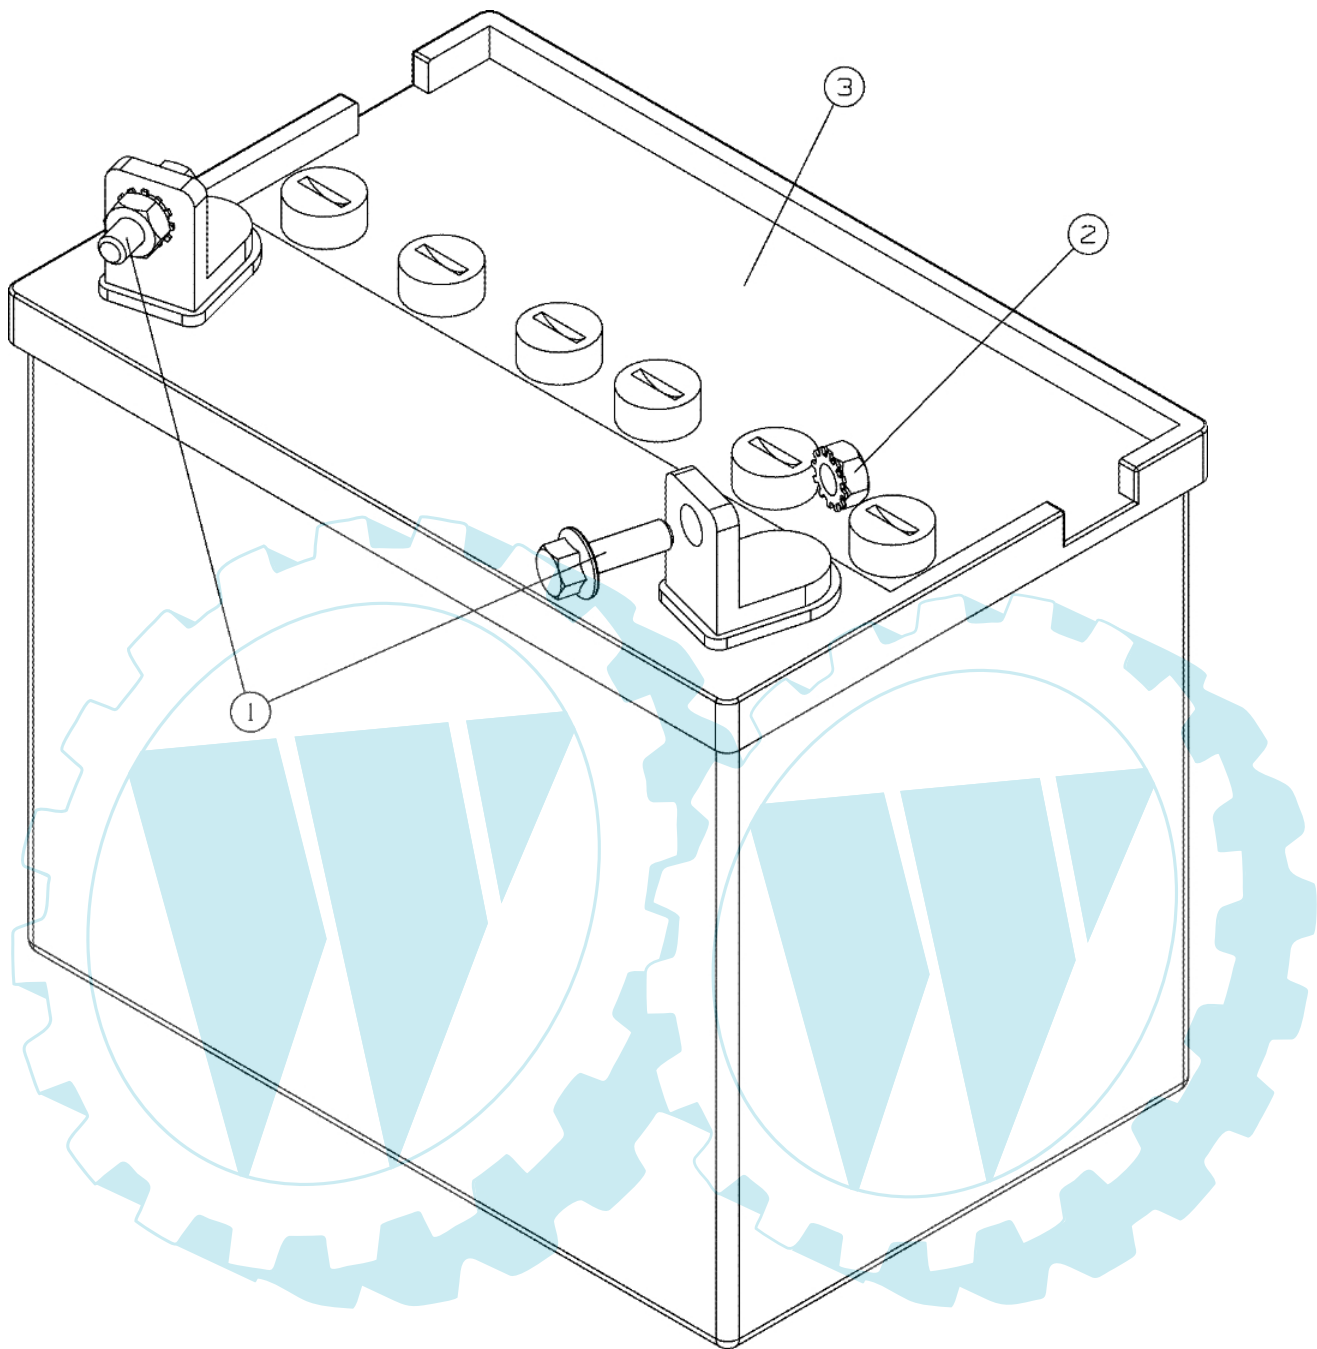

POLO 97/13,5 T Cat.2008 - Vordere achse

E3-02702B-01

Bild Nr.	Anz.	Teilenummer	Beschreibung	Technische Nachricht
1	1	C63804007	Achse	
2	1	C63804008	Achse	
3	1	C6830128B	Vorn achse	
4	4	C7100604A	Schraube	
5	2	C71204065	Mutter	
6	2	C71404039	Splint	
7	2	C7140474	Splint	
8	1	C7260341	Stopfen	
9	2	C7311291A	Deckel	
10	2	C73604228	Scheibe	
11	1	C7373007	Scheibe	
12	2	C73804128	Schraube	
13	4	C7410660A	Flansch	
14	1	C74704299A	Verbindungsstange	
15	1	C78304549	Rahmen	
16	1	C78304568	Platte	
17	1	C78304601B	Achstraverse	

E3-02015A-01

Bild Nr.	Anz.	Teilenummer	Beschreibung	Technische Nachricht
1	1	C63104028	Lenkrad	
2	1	C73104039	Deckel	

POLO 97/13,5 T Cat.2008 - Sitzplatte

E3-02714B-01

Bild Nr.	Anz.	Teilenummer	Beschreibung	Technische Nachricht
1	2	C71004482	Schraube	
2	2	C71204063	Mutter	
3	2	C7260201	Scheibe	
4	1	C7321184	Feder	
5	2	C7360242	Scheibe	
6	2	C7380296	Schraube	
7	2	C73804012A	Schraube	
8	1	C7830209D	Hebel	
9	1	C78304081B	Halter	

E3-02323B-01

Bild Nr.	Anz.	Teilenummer	Beschreibung	Technische Nachricht
1	2	C71004666	Schraube	
2	2	C7120271	Mutter	
3	1	C7251705D	Batterie	

POLO 97/13,5 T Cat.2008 - Rahmen

E3-02717B-01

Bild Nr.	Anz.	Teilenummer	Beschreibung	Technische Nachricht
1	1	C17962	Platte	
2	1	C68304163B	Rahmen	
3	1	C68304195	Platte	
4	2	C7100134	Mutter	
5	2	C7100224	Schraube	
6	6	C7100604A	Schraube	
7	2	C7100642	Schraube	
8	2	C7101260A	Schraube	
9	3	C7103008	Schraube	
10	2	C71204063	Mutter	
11	4	C71204064	Mutter	
12	3	C7120429	Mutter	
13	2	C73204035	Feder	
14	2	C7360173	Scheibe	
15	1	C7360222	Scheibe	
16	1	C74704385	Haltestange	
17	1	C78304548A	Platte	
18	1	C78304637	Platte	
19	1	C78304753	Platte	
20	1	C78304869	Sitz	